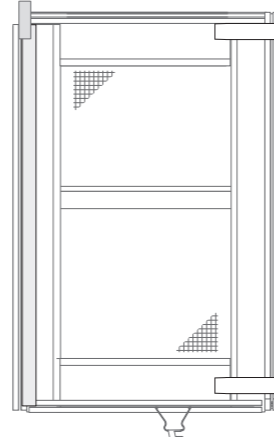

H1151～H1650は窓中棧（30mm）
H1651～はテラス用中棧（40mm）が付きます。

オプションで中棧が付けられます。

ビル用

上どぶ用網戸 P62

フリーサイズ網戸 P62

乙防袋型網戸 P7
袋型可動網戸 P9

袋型固定網戸 P11

ルーバー