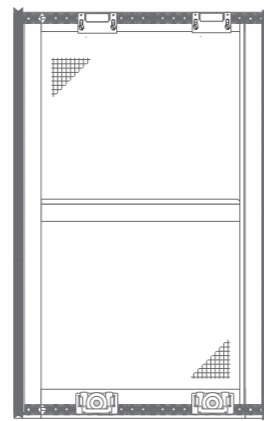

H1151～H1650は窓中棧（30mm）
H1651～はテラス用中棧（40mm）が付きます。

オプションで中棧が付けられます。

ビル用

上どぶ用網戸 P62

フリーサイズ網戸 P62

乙防袋型網戸 P7
袋型可動網戸 P9

袋型固定網戸 P11

ルーバー

Rタイプ P19

RTタイプ P21

飾り窓

枠付き開き網戸 P23

枠付き上げ下げ網戸 P25

片開き

観音開き

3分割