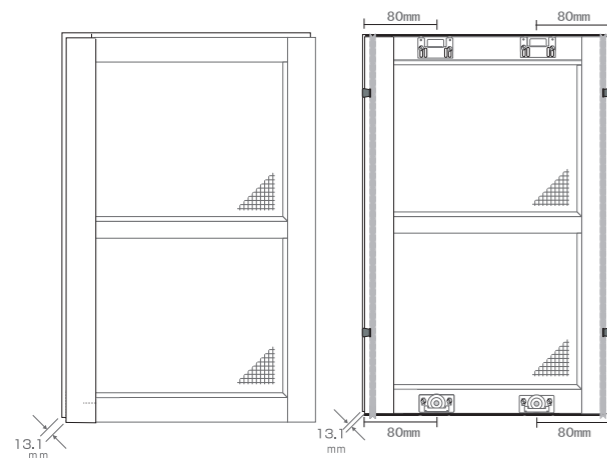

H1151～H1650は窓中棧（30mm）
H1651～はテラス用中棧（40mm）が付きます。

オプションで中棧が付けられます。

ビル用

上どぶ用網戸 P62

フリーサイズ網戸 P62

乙防袋型網戸 P7
袋型可動網戸 P9

袋型固定網戸 P11

ルーバー