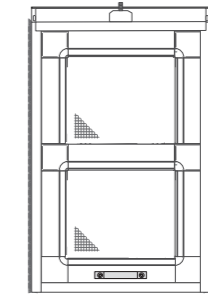

Rタイプ P19

RTタイプ P21

飾り窓

枠付き開き網戸 P23

枠付き上げ下げ網戸 P25

片開き

観音開き

3分割