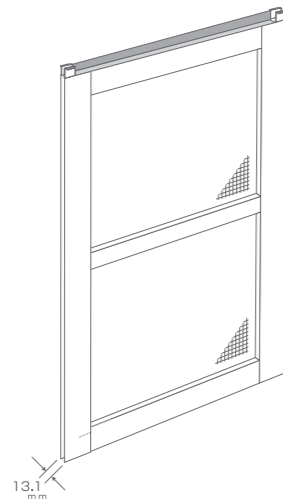

H1151～H1650は窓中棧（30mm）
H1651～はテラス用中棧（40mm）が付きます。

オプションで中棧が付けられます。

ビル用

上どぶ用網戸 P62

フリーサイズ網戸 P62

乙防袋型網戸 P7
袋型可動網戸 P9

袋型固定網戸 P11

ルーバー