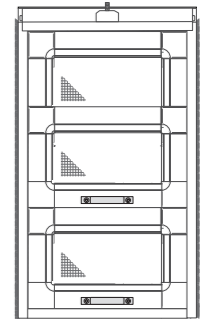

Rタイプ P19

RTタイプ P21

飾り窓

枠付き開き網戸 P23

枠付き上げ下げ網戸 P25

片開き

観音開き

3分割

玄関・出入口用

高級網戸 P5

中折網戸

中折網戸 P27

MB 網戸 P13

MC 網戸 P13

MC 網戸 (W30)P15

MB 網戸 (W30)P15