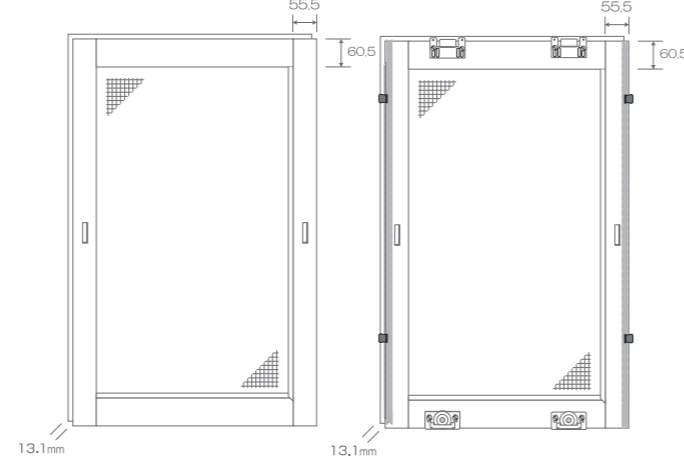

H1151～H1650は窓中棧（30mm）
H1651～はテラス用中棧（40mm）が付きます。

オプションで中棧が付けられます。

ビル用

上どぶ用網戸 P62

フリーサイズ網戸 P62

乙防袋型網戸 P7
袋型可動網戸 P9

袋型固定網戸 P11

ルーバー