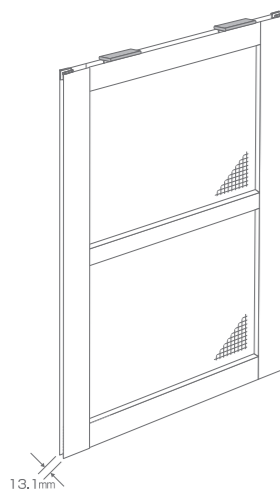

H1151～H1650は窓中棧（30mm）
H1651～はテラス用中棧（40mm）が付きます。

オプションで中棧が付けられます。

ビル用

上どぶ用網戸 P62

フリーサイズ網戸 P62

乙防袋型網戸 P7
袋型可動網戸 P9

袋型固定網戸 P11

ルーバー