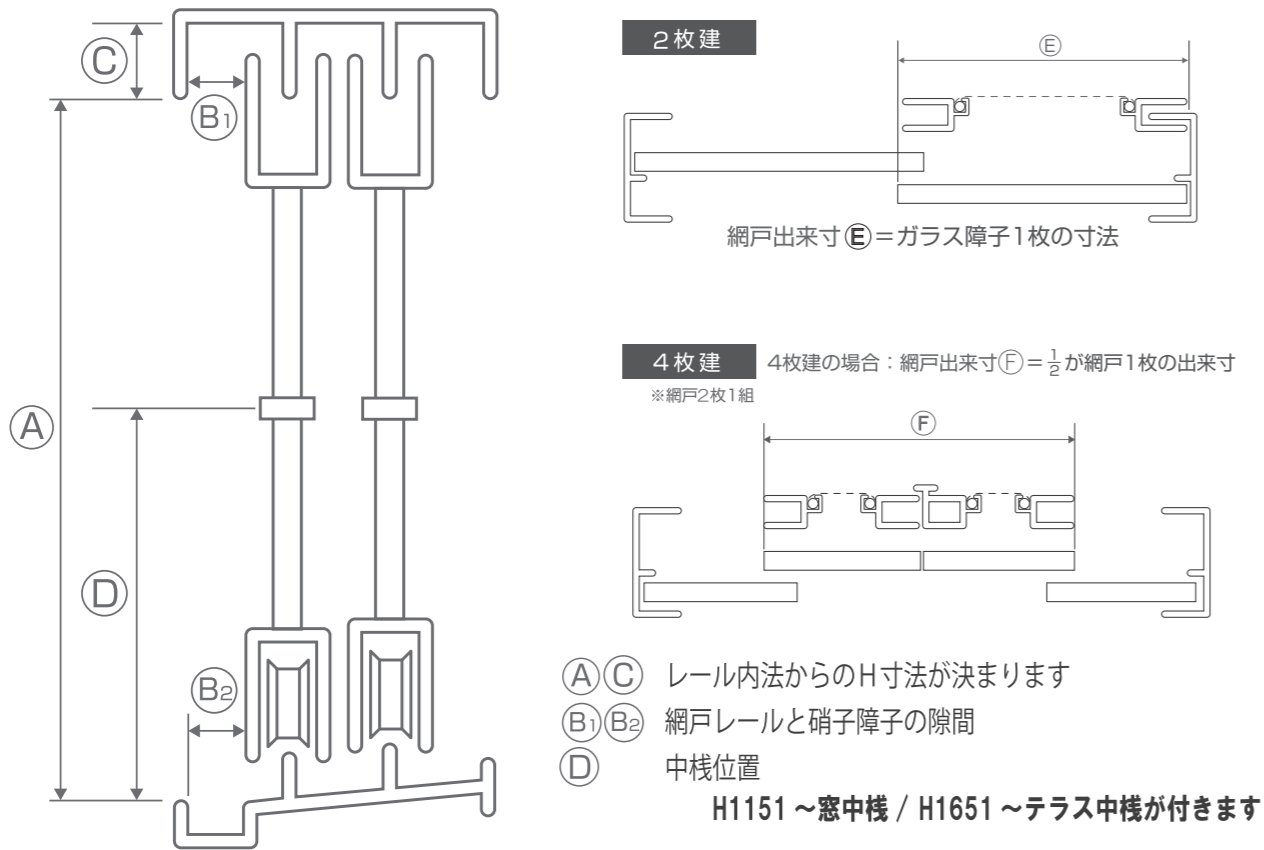

# 基本採寸箇所

### 採寸

上記の採寸箇所 A ~ D を採寸してください。

**またぎ** (B1)(B2) 6mm以上

**持ち出し** (B1)(B2) 5mm以下

**どぶ** どぶ巾により仕様が変わります。どぶ巾とどぶの深さを必ず指定ください。

**袋型** (B1)(B2) レールより障子の框が出ている場合

詳しくはそれぞれの採寸箇所をご確認ください