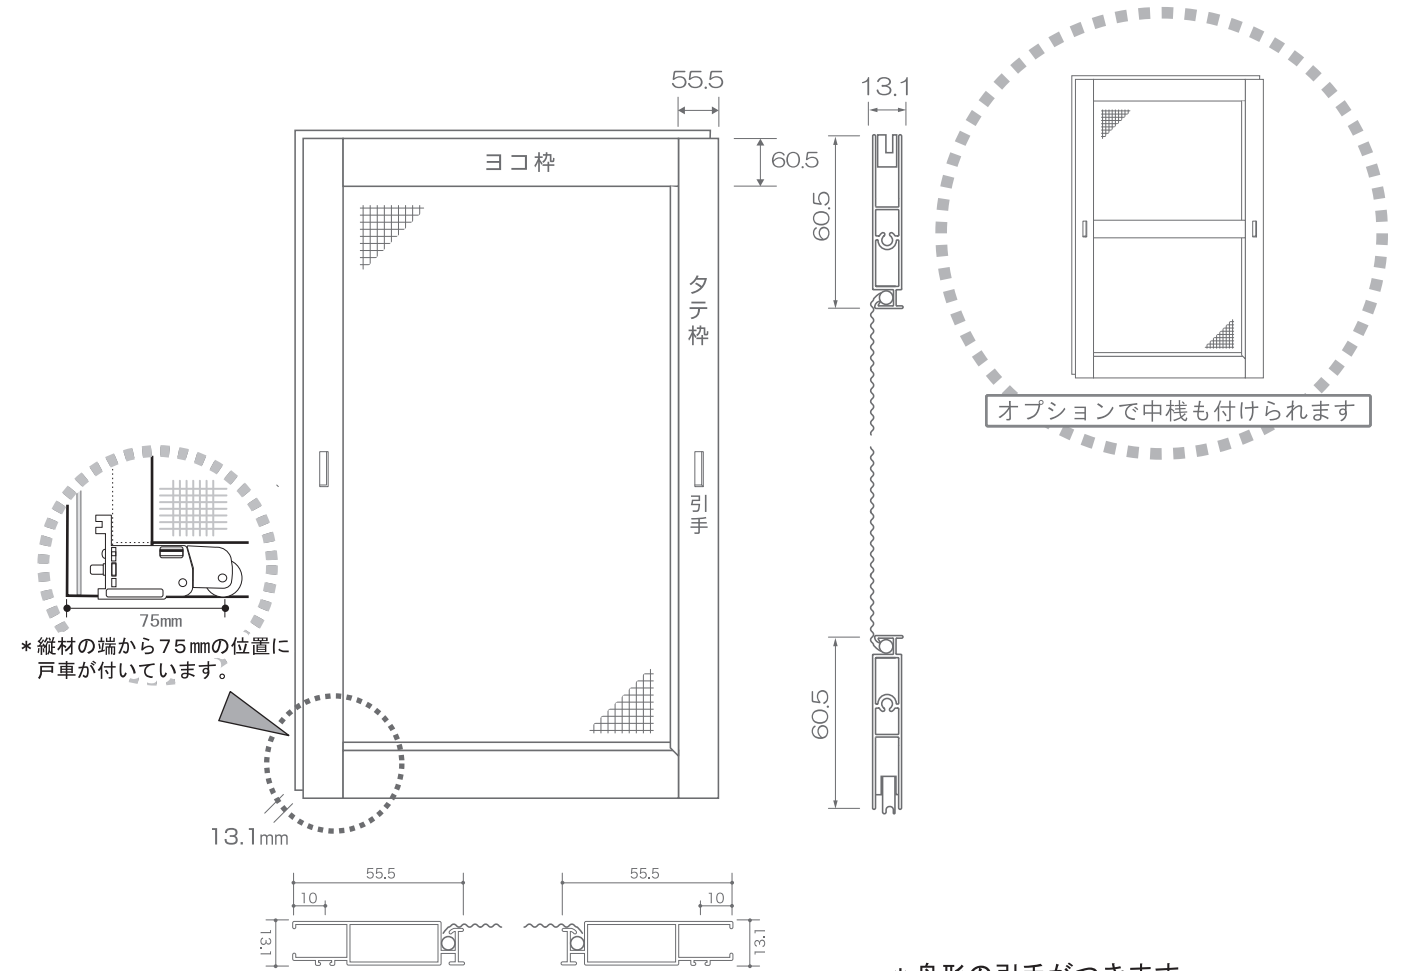

ハイクオリティ網戸

デザイン・素材・耐久性にこだわった
解放感の味わえる高品質

オプションで中棧も付けられます。

カラーバリエーション ()内当社色記号

※印刷のため実際の色と異なります。

ハイクオリティ網戸姿図

採寸箇所

発注手順

採寸

左記の採寸箇所 A ~ Dを採寸してください。

またぎ B1/B2 6mm以上

持ち出し B1/B2 5mm以下

B1/B2の寸法により、納まりやモヘアの長さが変わります

上どぶ どぶ巾をお知らせください

アルミ色

網