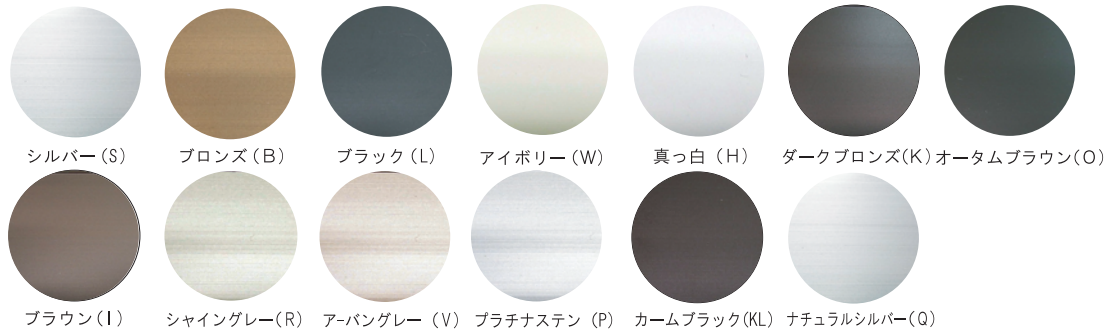

ハイクオリティ網戸

デザイン・素材・耐久性にこだわった
解放感の味わえる高品質

オプションで中棧も付けられます。

カラーバリエーション ()内当社色記号

※印刷のため実際の色と異なります。

ハイクオリティ網戸姿図

採寸箇所

発注手順