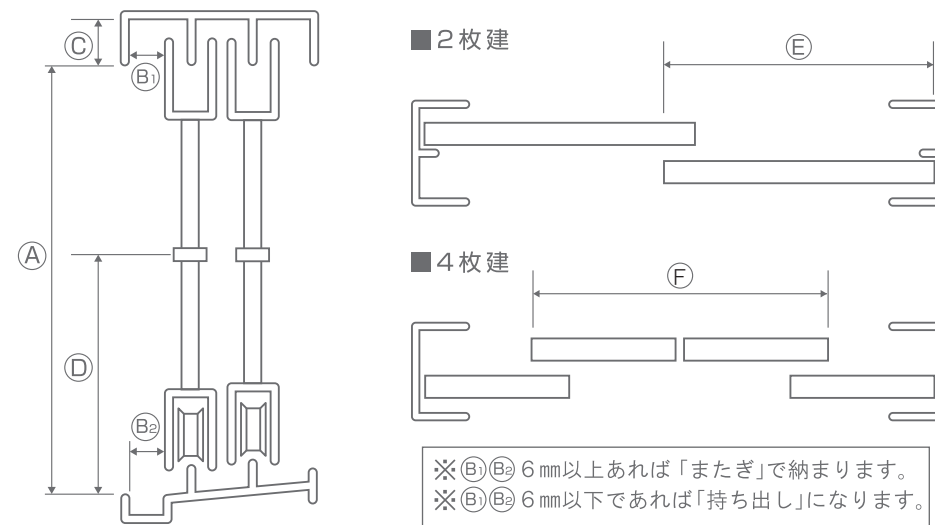

ハイクオリティ網戸

デザイン・素材・耐久性にこだわった
解放感の味わえる高品質

オプションで中棧も付けられます。

カラーバリエーション ()内当社色記号

※印刷のため実際の色と異なります。

ハイクオリティ網戸姿図

採寸箇所

発注手順

採寸

左記の採寸箇所 A ~ Dを採寸してください。

またぎ B1/B2 6mm以上

持ち出し B1/B2 5mm以下

B1/B2の寸法により、納まりやモヘアの長さが変わります

上どぶ どぶ巾をお知らせください

アルミ色

網