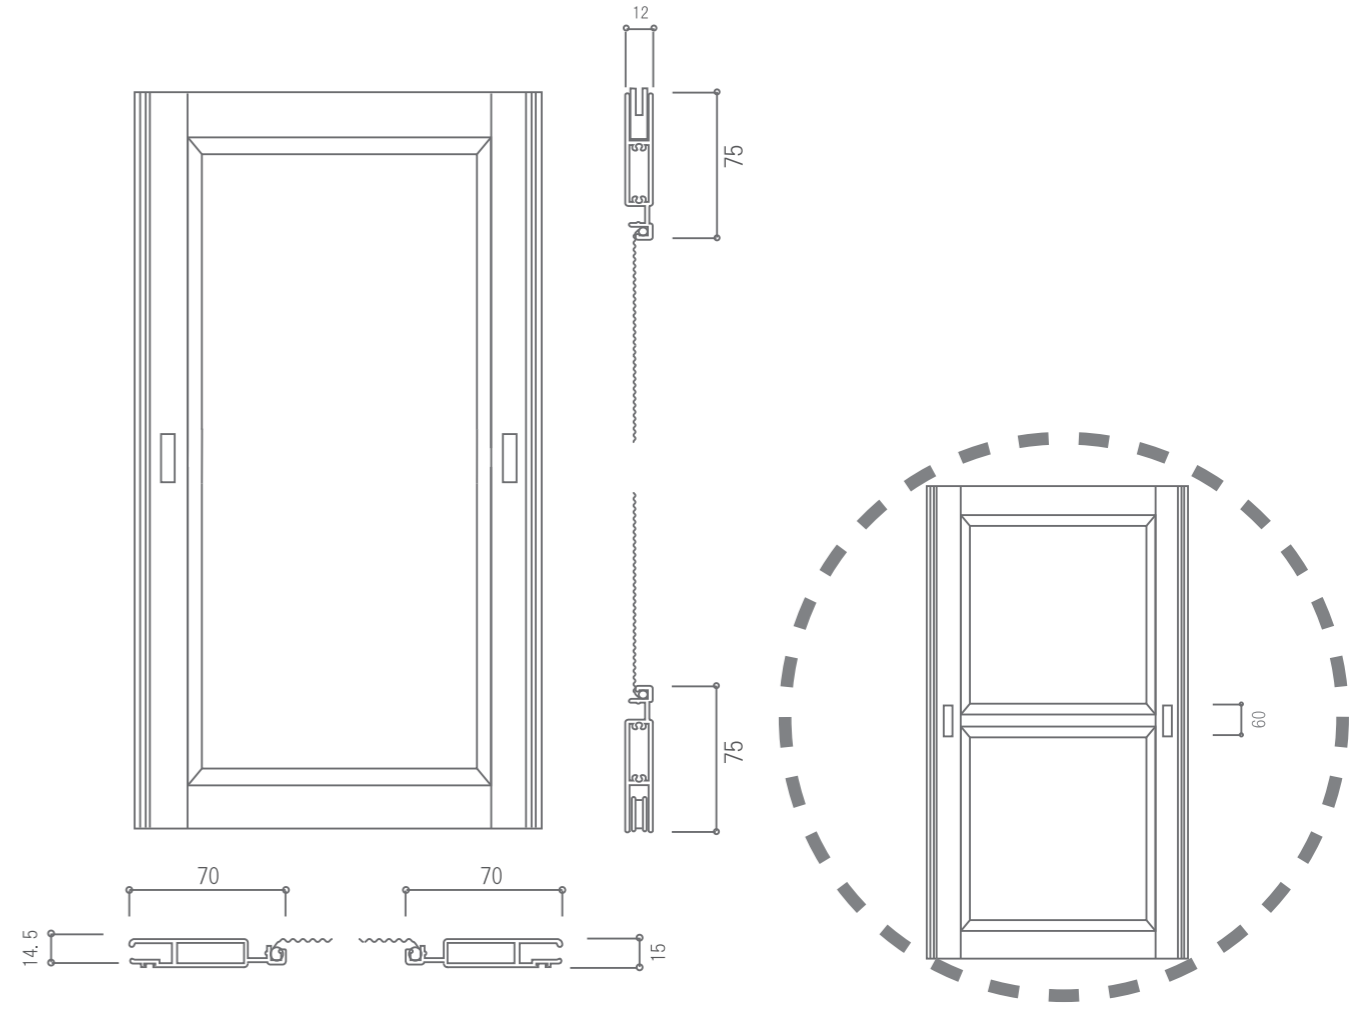

高級網戸

大きな框で重量感と高級感たっぷり
の網戸
高級テラス戸・玄関引き戸に最適

押し縁でビートを隠します。

カラーバリエーション ()内当社色記号
※印刷のため実際の色と異なります。

ブロンズ(B)

ブラウン(I)

高級網戸姿図

中棧なし・中棧付どちらも製作可能です

採寸箇所

発注手順

採寸

左記の採寸箇所 A ~ D を採寸してください。
①② 6mm以上
③④の寸法により、納まりやモヘアの長さが変わります (7mm, 12mm)

一般用・玄関用

ブロンズ・ブラウン

中棧 付き・無し

網