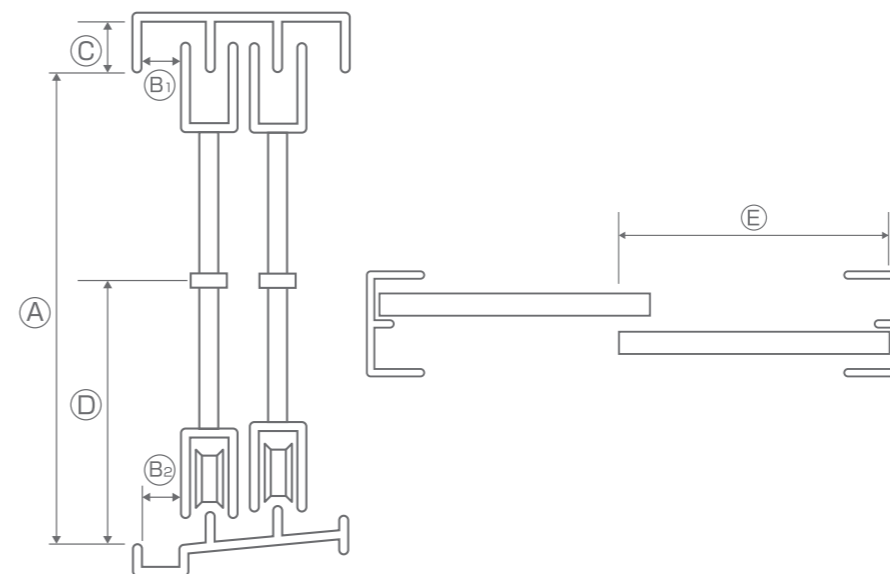

高級網戸

大きな框で重量感と高級感たっぷり
の網戸
高級テラス戸・玄関引き戸に最適

押し縁でビートを隠します。

カラーバリエーション ()内当社色記号
※印刷のため実際の色と異なります。

ブロンズ(B)

ブラウン(I)

高級網戸姿図

中棧なし・中棧付どちらも製作可能です

採寸箇所

発注手順

採寸

左記の採寸箇所 A ~ D を採寸してください。
①② 6mm以上
③④の寸法により、納まりやモヘアの長さが変わります (7mm, 12mm)

一般用・玄関用

ブロンズ・ブラウン

中棧 付き・無し

網

数量

中棧付きご希望の場合はご指定ください。
カタログ未巻にオーダーシートがあります。

網戸
スタンダード
ハイグレード
高級網戸
乙防袋型
袋型可動
袋型固定
MB/MC
MW30タイプ
MB/MC
M
D
ルーバー(R)
ルーバー(RT)
枠付き開き
枠なし開き
枠付き下げ
中折れ