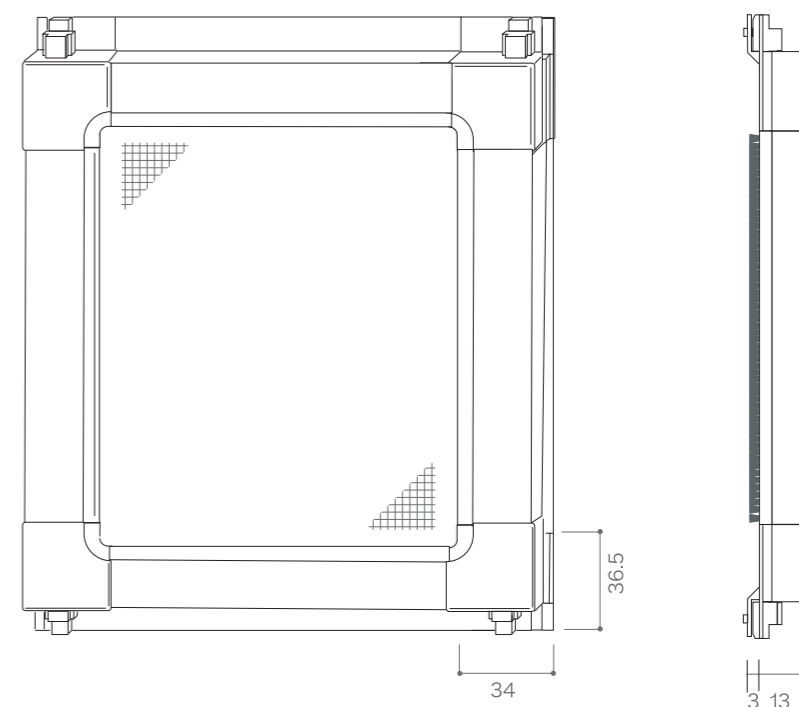

ルーバー用網戸 (Rタイプ)

上下のけんどんに対応

ガラスルーバー専用網戸
サッシにフィットさせる

ツメがバネで上下に動き
サッシのツバを挟みます。

ルーバー用網戸姿図 (Rタイプ)

製作可能最小寸法：W200mm/H200mm
H1001～中棧付になります。

採寸箇所

① = 高さ・開口寸法