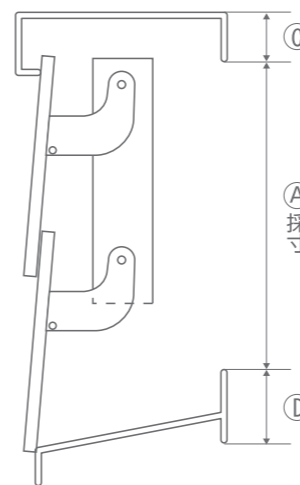

ルーバー用網戸 (Rタイプ)

上下のけんどんに対応

ガラスルーバー専用網戸
サッシにフィットさせる

ツメがバネで上下に動き
サッシのツバを挟みます。

ルーバー用網戸姿図 (Rタイプ)

製作可能最小寸法：W200mm/H200mm
H1001～中棧付になります。

採寸箇所

① = 高さ・開口寸法

② = 巾・開口寸法

発注手順

採寸

左記の採寸箇所 A ~ F を採寸してください。
サッシメーカーがわかる場合はご指定ください。

アルミ色

網

数量

カタログ末巻にオーダーシートがあります。

ダークブロンズ(K)

アバングレー(V)

W、Hの枠(ツバ)がずれている場合は
形状とG寸法をお知らせください。