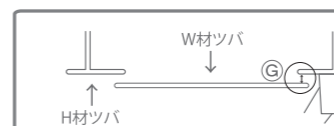

W、Hの枠(ツバ)がずれている場合は
形状とG寸法をお知らせください。