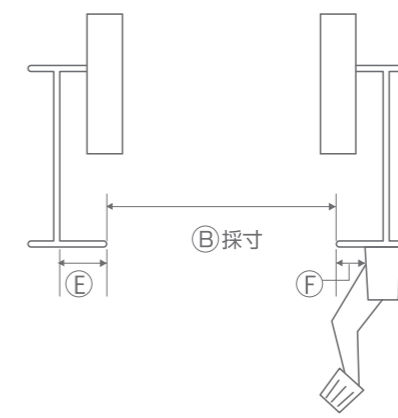

ルーバー用網戸 (Rタイプ)

上下のけんどんに対応

ガラスルーバー専用網戸
サッシにフィットさせる

ツメがバネで上下に動き
サッシのツバを挟みます。

ルーバー用網戸姿図 (Rタイプ)

製作可能最小寸法：W200mm/H200mm
H1001～中棧付になります。

採寸箇所

① = 高さ・開口寸法

② = 巾・開口寸法

発注手順

採寸

左記の採寸箇所 A ~ F を採寸してください。
サッシメーカーがわかる場合はご指定ください。

アルミ色

網

数量

カタログ末巻にオーダーシートがあります。

ダークブロンズ(K)

アバングレー(V)

W、Hの枠(ツバ)がずれている場合は
形状とG寸法をお知らせください。