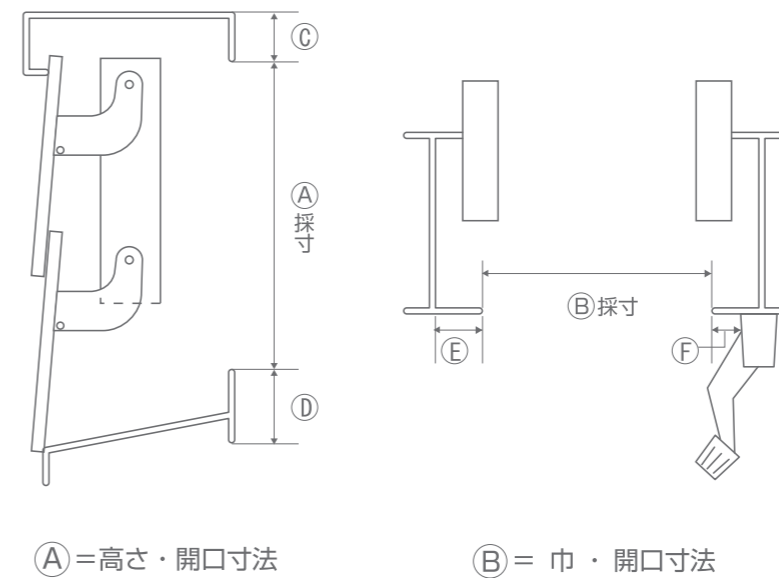

# ルーバー用網戸 (RTタイプ)

左右のけんどんに対応

サッシにフィットさせる  
ガラスルーバー専用網戸

## ルーバー用網戸姿図 (RTタイプ)

## 採寸箇所

① = 高さ・開口寸法

② = 巾・開口寸法