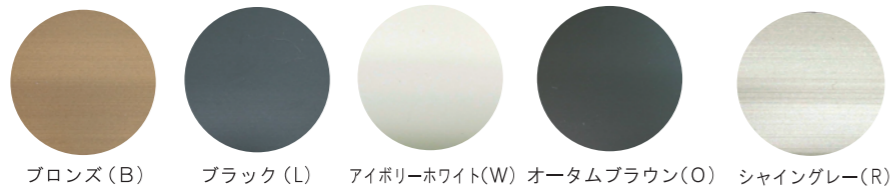

# ルーバー用網戸 (RTタイプ)

左右のけんどんに対応

サッシにフィットさせる  
ガラスルーバー専用網戸

## カラーバリエーション ( )内当社色記号

※印刷のため実際の色と異なります。

ブロンズ(B)    ブラック(L)    アイボリーホワイト(W)    オータムブラウン(O)    シャイングレー(R)

### アルミ色