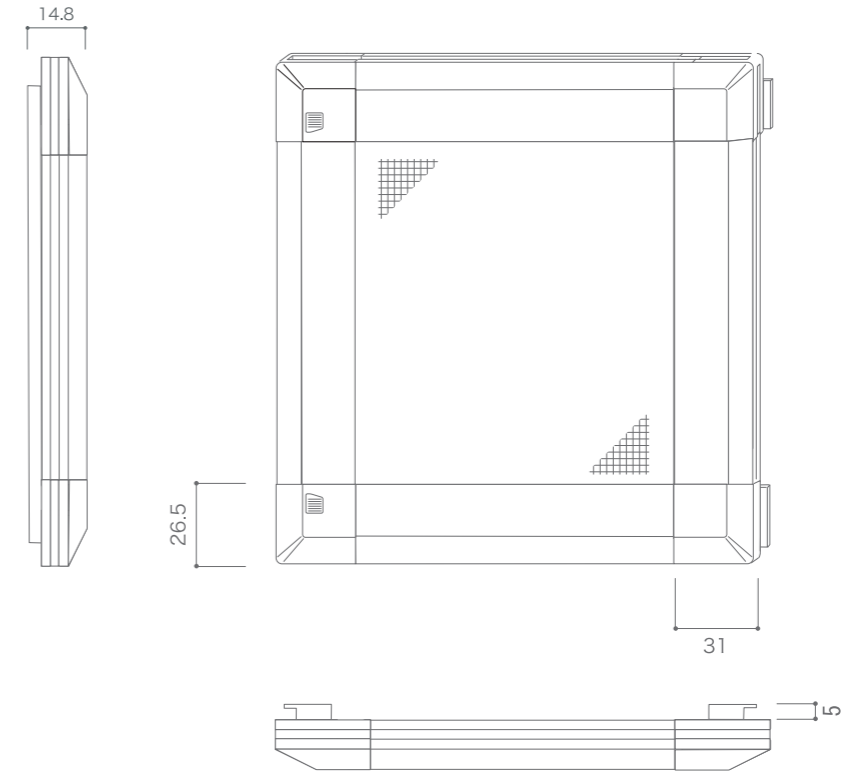

# ルーバー用網戸 (RTタイプ)

左右のけんどんに対応

サッシにフィットさせる  
ガラスルーバー専用網戸

## ルーバー用網戸姿図 (RTタイプ)