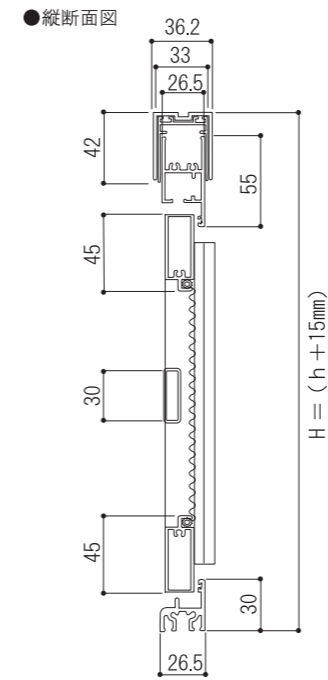

# 中折網戸

網戸レールのない玄関引き戸や  
勝手口ドアに

上部のスライド枠（パネ式）のパネの突っ張りにより、ビス・釘を使わず取り付けも簡単です。

\*製作範囲についてはお問合せ下さい

カラーバリエーション ( )内当社色記号

※印刷のため実際の色と異なります。

ブロンズ(B)

## 中折れ網戸製品寸法

詳しくはP74の納まり図をご覧ください。

### 採寸箇所

#### ドアタイプ採寸方法

※網戸仕上がり寸法 w-5mm h+15mm