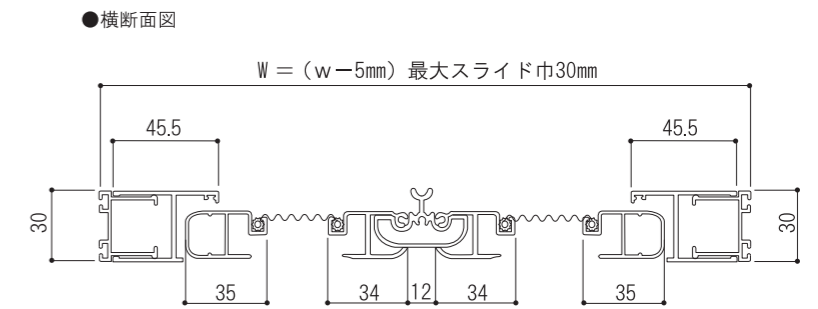

# 中折網戸

網戸レールのない玄関引き戸や  
勝手口ドアに

上部のスライド枠（パネ式）のパネの突っ張りにより、ビス・釘を使わず取り付けも簡単です。

\*製作範囲についてはお問合せ下さい

カラーバリエーション ( )内当社色記号

※印刷のため実際の色と異なります。

ブロンズ(B)

## 中折れ網戸製品寸法

詳しくはP74の納まり図をご覧ください。

### 採寸箇所

#### ドアタイプ採寸方法

※網戸仕上がり寸法 w-5mm h+15mm