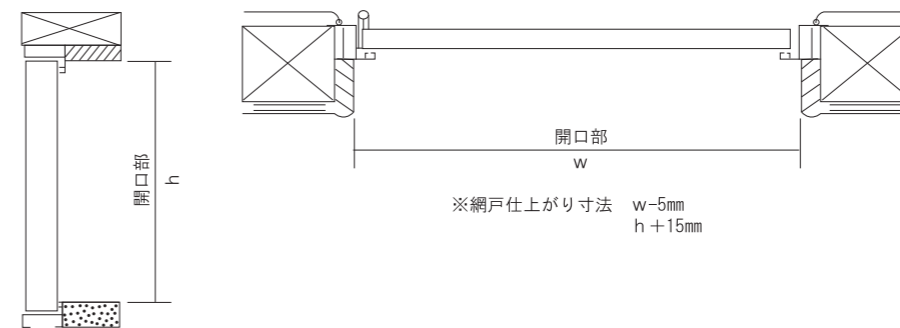

# 中折網戸

網戸レールのない玄関引き戸や  
勝手口ドアに

上部のスライド枠（パネ式）のパネの突っ張りにより、ビス・釘を使わず取り付けも簡単です。

\*製作範囲についてはお問合せ下さい

カラーバリエーション ( )内当社色記号

※印刷のため実際の色と異なります。

ブロンズ(B)

## 中折れ網戸製品寸法

詳しくはP74の納まり図をご覧ください。

### 採寸箇所

#### ドアタイプ採寸方法

※網戸仕上がり寸法 w-5mm h+15mm