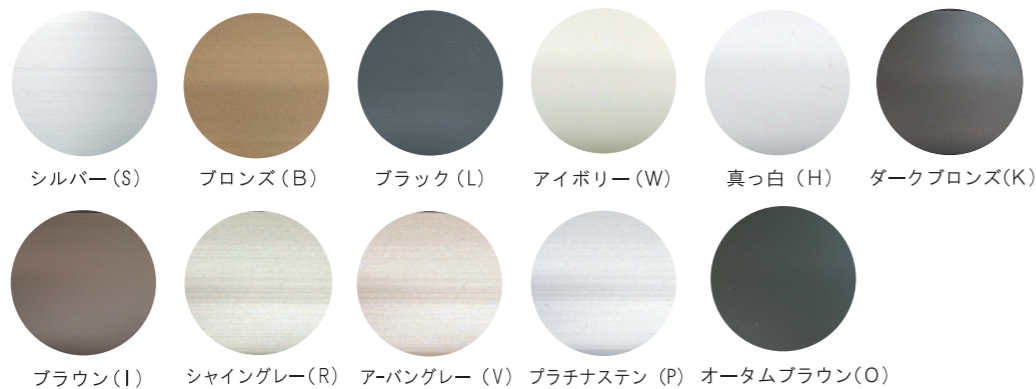

クロス格子・井桁格子

スタイルに合わせて選べる
デザイン性の高いクロス面格子

● 和風井桁格子

※格子ピッチ変更可、詳細はお問合せください。

カラーバリエーション ()内当社色記号

※印刷のため実際の色と異なります。

クロス面格子・井桁面格子姿図

*ピッチ変更等につきましてはお問合せ下さい。