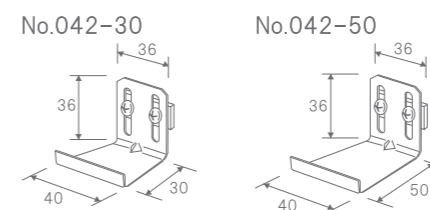

クロス格子・井桁格子

スタイルに合わせて選べる
デザイン性の高いクロス面格子

● 和風井桁格子

※格子ピッチ変更可、詳細はお問合せください。

カラーバリエーション ()内当社色記号

※印刷のため実際の色と異なります。

クロス面格子・井桁面格子姿図

*ピッチ変更等につきましてはお問合せ下さい。

取り付け金具 (ステンレス金具：板厚2mm)

※金具には座金が付きます。

● ステンレスカチコミ金具：板厚1mm

*カチコミ金具使用時のW寸法は
かちこむツバの内々+10mmになります。

格子
面格子
太格子
洋風クロス
和風井桁
枠付たて格子
枠付よこ格子
防犯認定部品
CPたて格子
防犯認定部品
CPよこ格子
防犯認定部品
CP枠付たて格子
防犯認定部品
CP枠付よこ格子
クロス太格子
部品図
P-53
納まり図
P-78