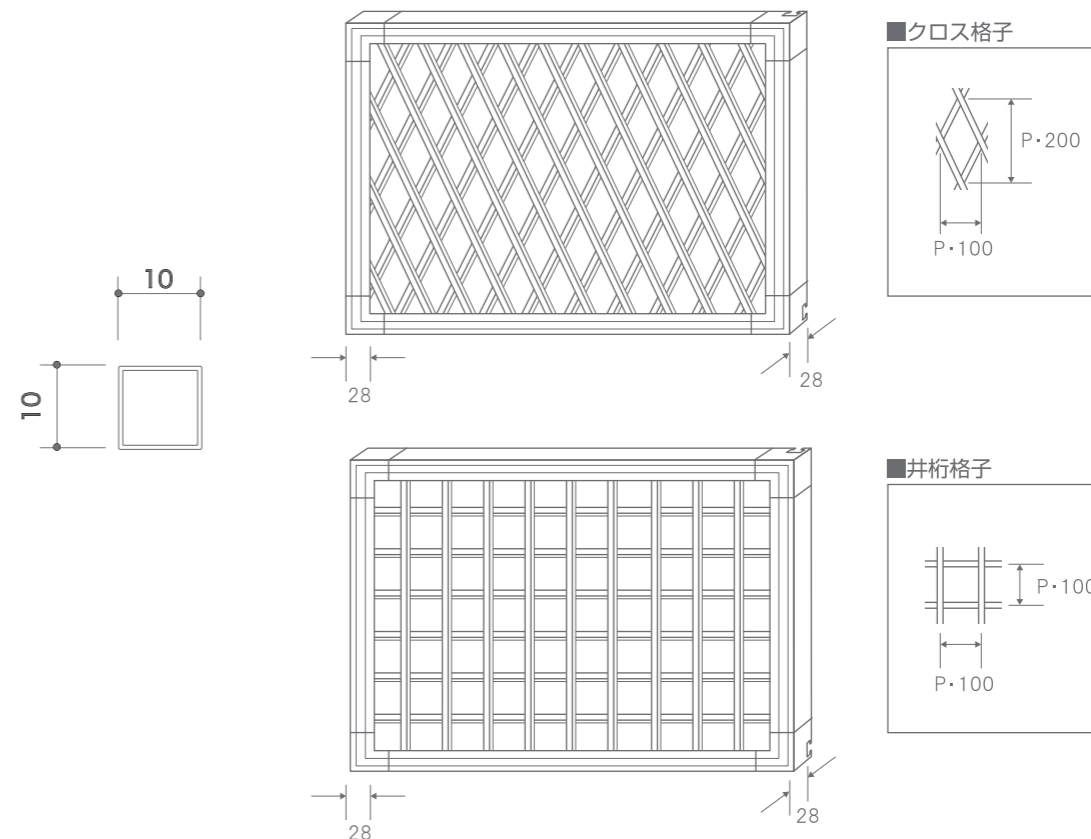

クロス格子・井桁格子

スタイルに合わせて選べる
デザイン性の高いクロス面格子

● 和風井桁格子

※格子ピッチ変更可、詳細はお問合せください。

カラーバリエーション ()内当社色記号

※印刷のため実際の色と異なります。

クロス面格子・井桁面格子姿図

*ピッチ変更等につきましてはお問合せ下さい。

取り付け金具 (ステンレス金具：板厚2mm)

※金具には座金が付きます。

● ステンレスカチコミ金具：板厚1mm

*カチコミ金具使用時のW寸法は
かちこむツバの内々+10mmになります。

格子
面格子
太格子
洋風クロス
和風井桁
枠付たて格子
枠付よこ格子
防犯認定部品
CPたて格子
防犯認定部品
CPよこ格子
防犯認定部品
CP枠付たて格子
防犯認定部品
CP枠付よこ格子
クロス太格子
部品図
P-53
納まり図
P-78