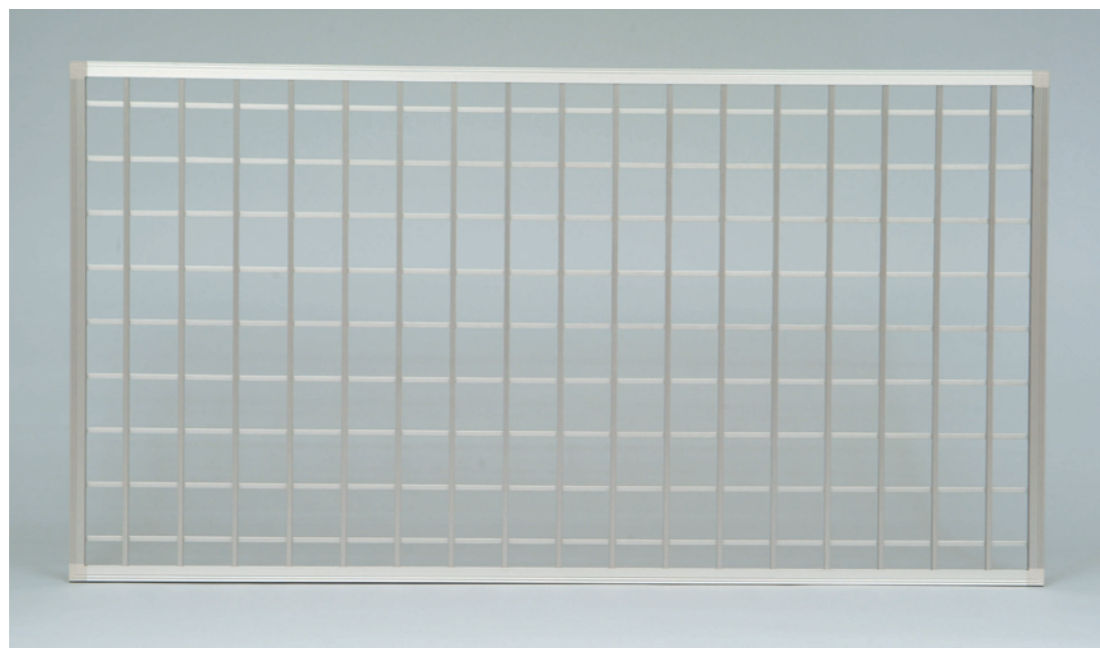

クロス格子・井桁格子

スタイルに合わせて選べる
デザイン性の高いクロス面格子

● 和風井桁格子

※格子ピッチ変更可、詳細はお問合せください。

カラーバリエーション ()内当社色記号

※印刷のため実際の色と異なります。

クロス面格子・井桁面格子姿図

*ピッチ変更等につきましてはお問合せ下さい。

取り付け金具 (ステンレス金具：板厚2mm)

※金具には座金が付きます。

● ステンレスカチコミ金具：板厚1mm

*カチコミ金具使用時のW寸法は
かちこむツバの内々+10mmになります。

格子
面格子
太格子
洋風クロス
和風井桁
枠付たて格子
枠付よこ格子
防犯認定部品
CPたて格子
防犯認定部品
CPよこ格子
防犯認定部品
CP枠付たて格子
防犯認定部品
CP枠付よこ格子
クロス太格子
部品図
P-53
納まり図
P-78