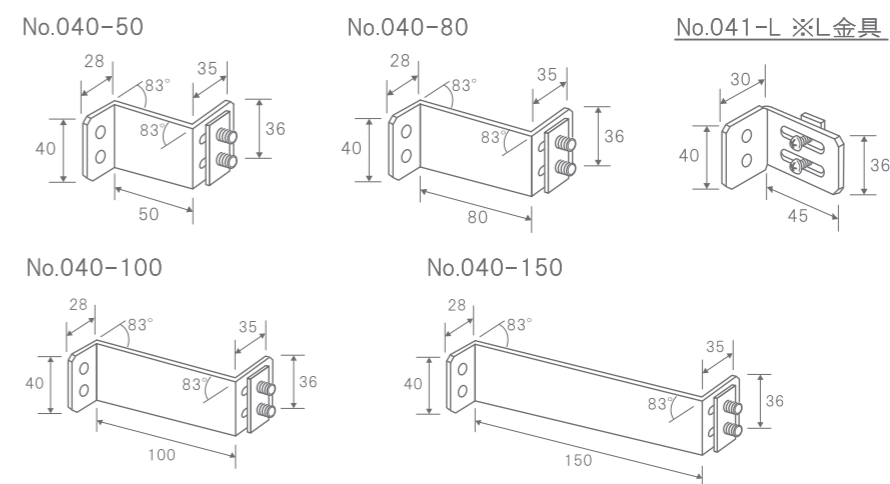

クロス格子・井桁格子

スタイルに合わせて選べる
デザイン性の高いクロス面格子

● 和風井桁格子

※格子ピッチ変更可、詳細はお問合せください。

カラーバリエーション ()内当社色記号

※印刷のため実際の色と異なります。

クロス面格子・井桁面格子姿図

*ピッチ変更等につきましてはお問合せ下さい。

取り付け金具 (ステンレス金具：板厚2mm)

※金具には座金が付きます。

● ステンレスカチコミ金具：板厚1mm

*カチコミ金具使用時のW寸法は
かちこむツバの内々+10mmになります。

格子
面格子
太格子
洋風クロス
和風井桁
枠付たて格子
枠付よこ格子
防犯認定部品
CPたて格子
防犯認定部品
CPよこ格子
防犯認定部品
CP枠付たて格子
防犯認定部品
CP枠付よこ格子
クロス太格子
部品図
P-53
納まり図
P-78