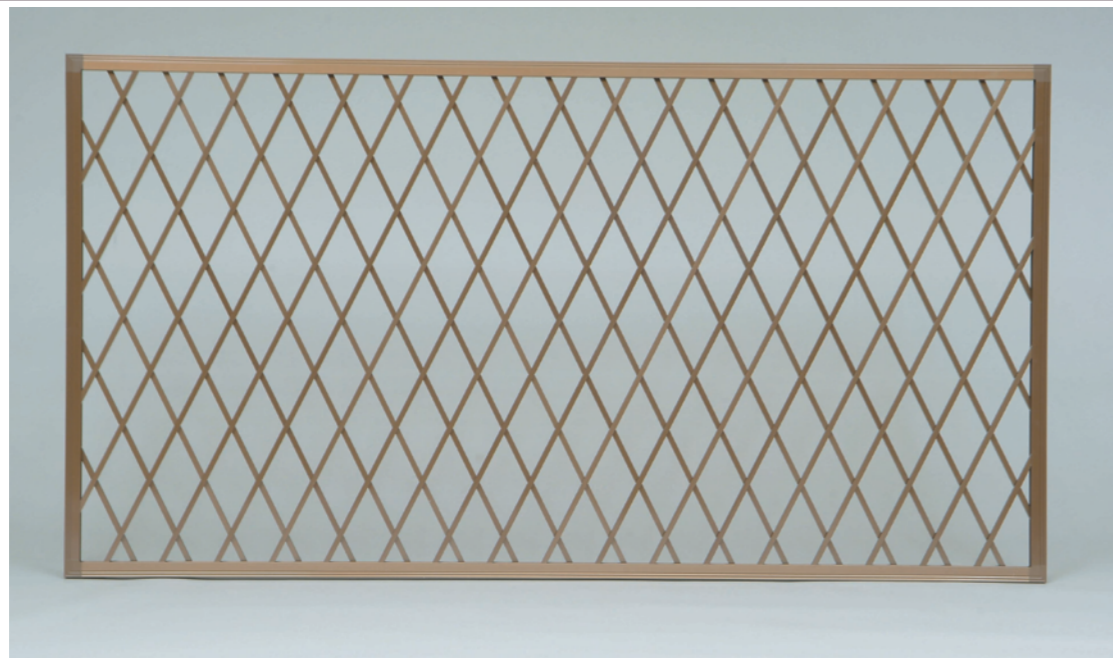

クロス格子・井桁格子

スタイルに合わせて選べる
デザイン性の高いクロス面格子

● 和風井桁格子

※格子ピッチ変更可、詳細はお問合せください。

カラーバリエーション ()内当社色記号

※印刷のため実際の色と異なります。

クロス面格子・井桁面格子姿図

*ピッチ変更等につきましてはお問合せ下さい。

取り付け金具 (ステンレス金具：板厚2mm)

※金具には座金が付きます。

● ステンレスカチコミ金具：板厚1mm

*カチコミ金具使用時のW寸法は
かちこむツバの内々+10mmになります。

格子
面格子
太格子
洋風クロス
和風井桁
枠付たて格子
枠付よこ格子
防犯認定部品
CPたて格子
防犯認定部品
CPよこ格子
防犯認定部品
CP枠付たて格子
防犯認定部品
CP枠付よこ格子
クロス太格子
部品図
P-53
納まり図
P-78