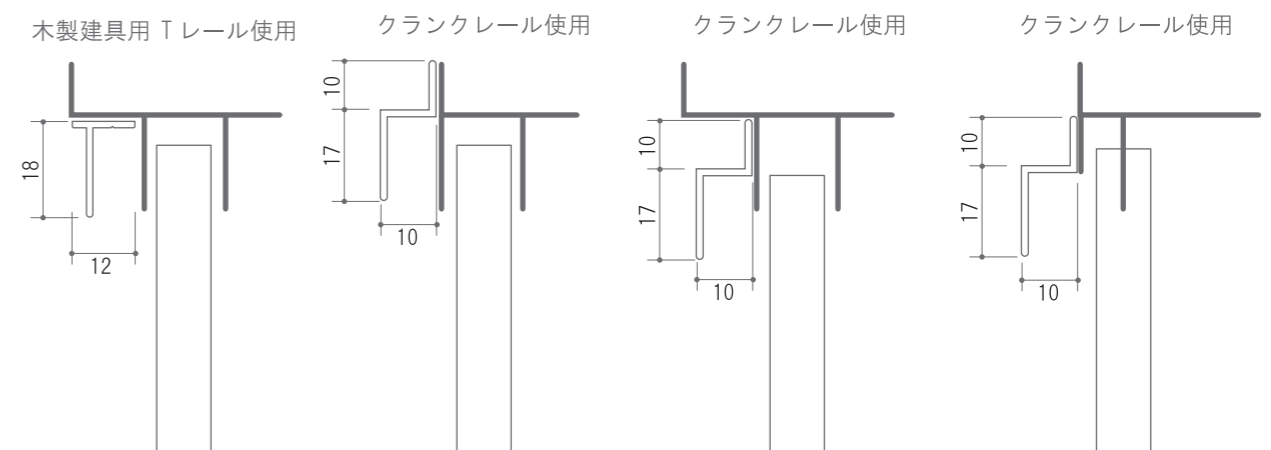

取扱いビートル一覧

色	直径	形状
S・L	3.0mm	
S・L	3.5mm	
S・L	* 3.8mm	
S・L	* 4.1mm	
S・L	4.5mm	
S・B・L	5.0mm	
S・B・L	5.5mm	
S・L	6.0mm	
S・L	* 6.5mm	
S	* 6.8mm	
S・L	* 7.0mm	
S	8.0mm	
S	9.5mm	

S: シルバー / B: ブロンズ / L: ブラック

*印については在庫確認をお願いします。

取扱いモヘア一覧

モヘア	色: ブラックのみ
<p>H=3. 5. 7. 9. 12. 15. 20. 25mm</p> <p>*は在庫確認をお願いします</p>	
貼るモヘア	色: シルバー・ブロンズ・ブラック
<p>H=9</p> <p>*台紙部分の裏面が粘着テープになっています。</p>	

※商品の仕様を予告なく変更する場合がございます。ご了承ください。

取り付けレール一覧

木製建具上 Tレール	木製建具下 Lレール	クランクレール	持ち出しレール	ステン土間レール
S・B・L・R 長尺 L=3820		S・B・L・R 長尺 L=4000		S L=1900

S: シルバー / B: ブロンズ / L: ブラック / R: シャイングレー

取り付け例

●上レール取り付け例

●下レール取り付け例