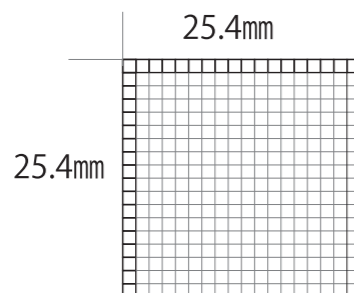

取扱い網一覧

種類	色	メッシュ数	巾	種類	色	メッシュ数	巾	
サランネット (ポリプロピレン)	グレー	18#×18#	910	レックスネット (グラスファイバー)	グレー	18#×14#	910	
			1360				1200	
			1510				1800	
	黒	18#×18#	910		黒	18#×14#	910	
			1360				1200	
			1510				1800	
	白	18#×18#	910	BSスーパー (ポリエステル)	銀黒	20#×20#	910	
	グレー/黒	20#×20#	910			1400		
	グレー/黒	24#×24#	910			24#×24#	910	
	ステンネット (ステンネット)	18#×18#	18#×18#	910	クロスキャビン (ポリエステル)	白	200#×200#	1000
1200				1000				
1320				1500				
1520				1500				
20#×20#		20#×20#	20#×20#	910	ペットディフェンスα (ポリエステル+PVC)	グレー/黒	20#×20#	910
				1820				
				910				
				1020				
24#×24#	24#×24#	24#×24#	910	クロスキャビンVT (ポリエステル)	黒	30#×30#	1020	
			1000					
※30#×30#	※30#×30#	※30#×30#	1000	清潔輝きネット (ポリエステル)	黒	20#×20#	910	
			1400					
※40#×40#	※40#×40#	※40#×40#	1000	侵入虫禁止 (ポリエステル)	黒	50#×50#	910	
			1400					
				虫退散ネット (ポリエステル)	グレー/黒	22#×20#	910	
				さえぎります (ポリエチレン)	縦 縞	20#×18# 10#×18#	910	

※印については在庫確認をお願いします。

メッシュ数とは1インチ(=2.54cm)四方の中に入っているマス目の数です。線径によりマス目の大きさは異なります。

18メッシュの場合は
縦、横それぞれに
18個の升目が入っています

キレイな網戸で風を感じましょう

網戸でエコライフ!

こんな網戸
あったらいいな!を科学した
高性能網戸 MADO LEAD
窓リード

防虫+高機能網戸

ペットディフェンス登場!