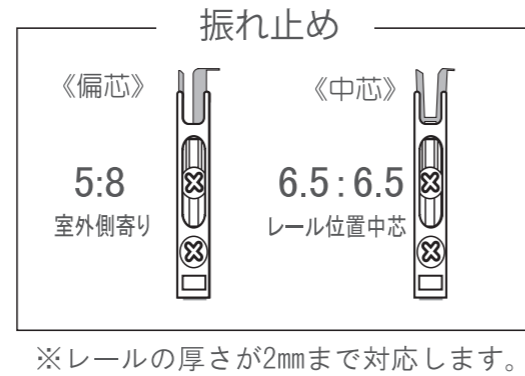

網戸基本寸法/納まり図 スタンダード、ハイクオリティ共通

またぎ網戸基本姿図

持ち出し網戸基本姿図

網戸基本寸法/納まり図

スタンダード 上下またぎ ■偏芯フレドメ・偏芯戸車

スタンダード 上下またぎ ■中芯フレドメ・中芯戸車