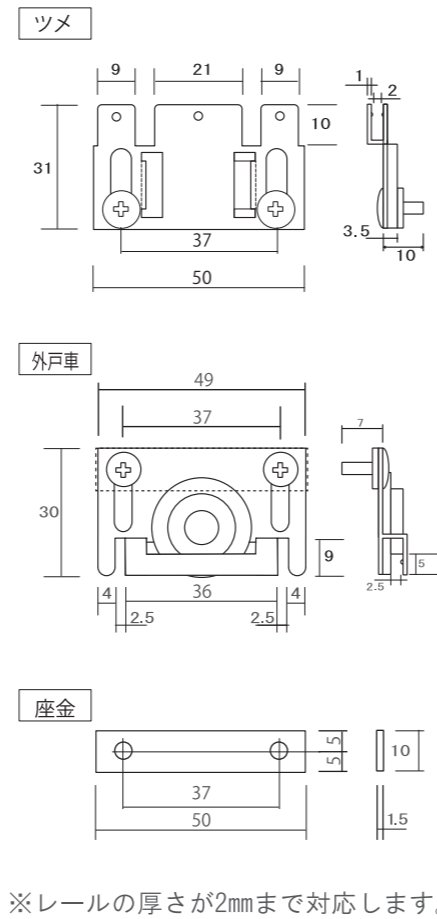

網戸基本寸法/納まり図 スタンダード、ハイクオリティ共通

またぎ網戸基本姿図

持ち出し網戸基本姿図

網戸基本寸法/納まり図

スタンダード 上下またぎ ■偏芯フレドメ・偏芯戸車

スタンダード 上下またぎ ■中芯フレドメ・中芯戸車