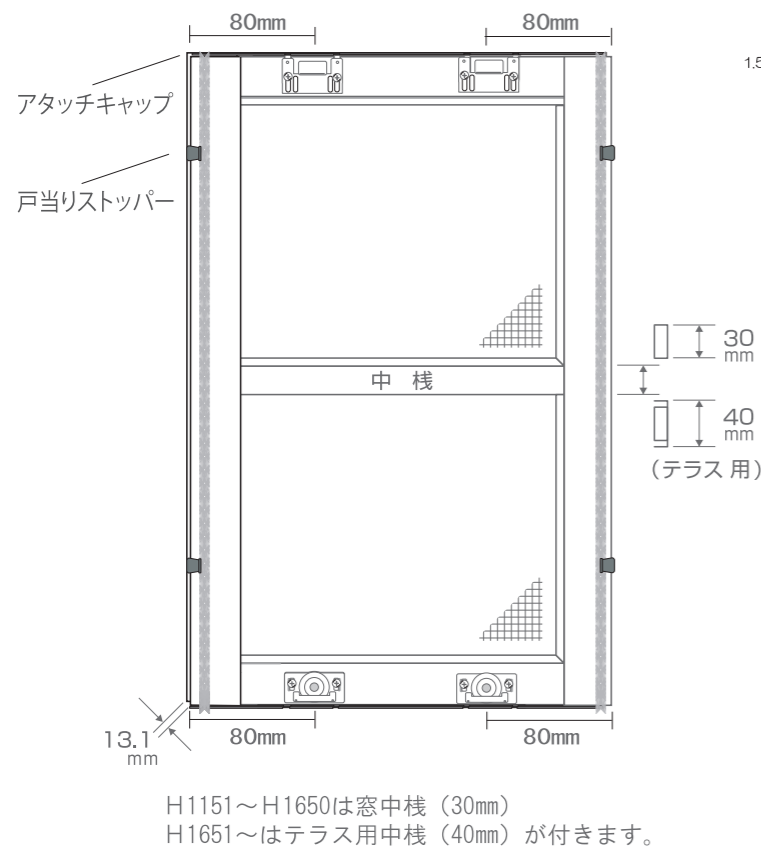

網戸基本寸法/納まり図 スタンダード、ハイクオリティ共通

またぎ網戸基本姿図

持ち出し網戸基本姿図

網戸基本寸法/納まり図

スタンダード 上下またぎ ■偏芯フレドメ・偏芯戸車

スタンダード 上下またぎ ■中芯フレドメ・中芯戸車