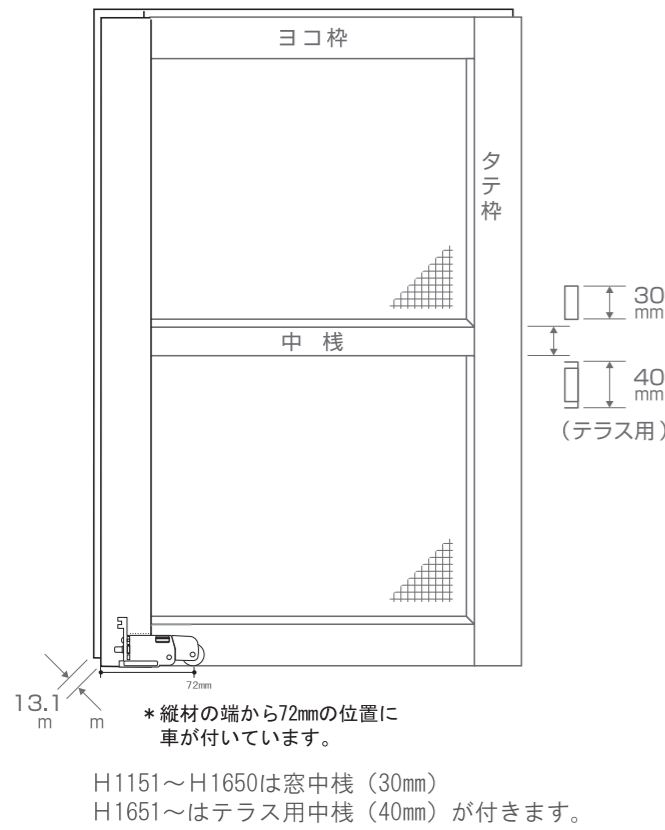

網戸基本寸法/納まり図 スタンダード、ハイクオリティ共通

またぎ網戸基本姿図

持ち出し網戸基本姿図

網戸基本寸法/納まり図

スタンダード 上下またぎ ■偏芯フレドメ・偏芯戸車

スタンダード 上下またぎ ■中芯フレドメ・中芯戸車