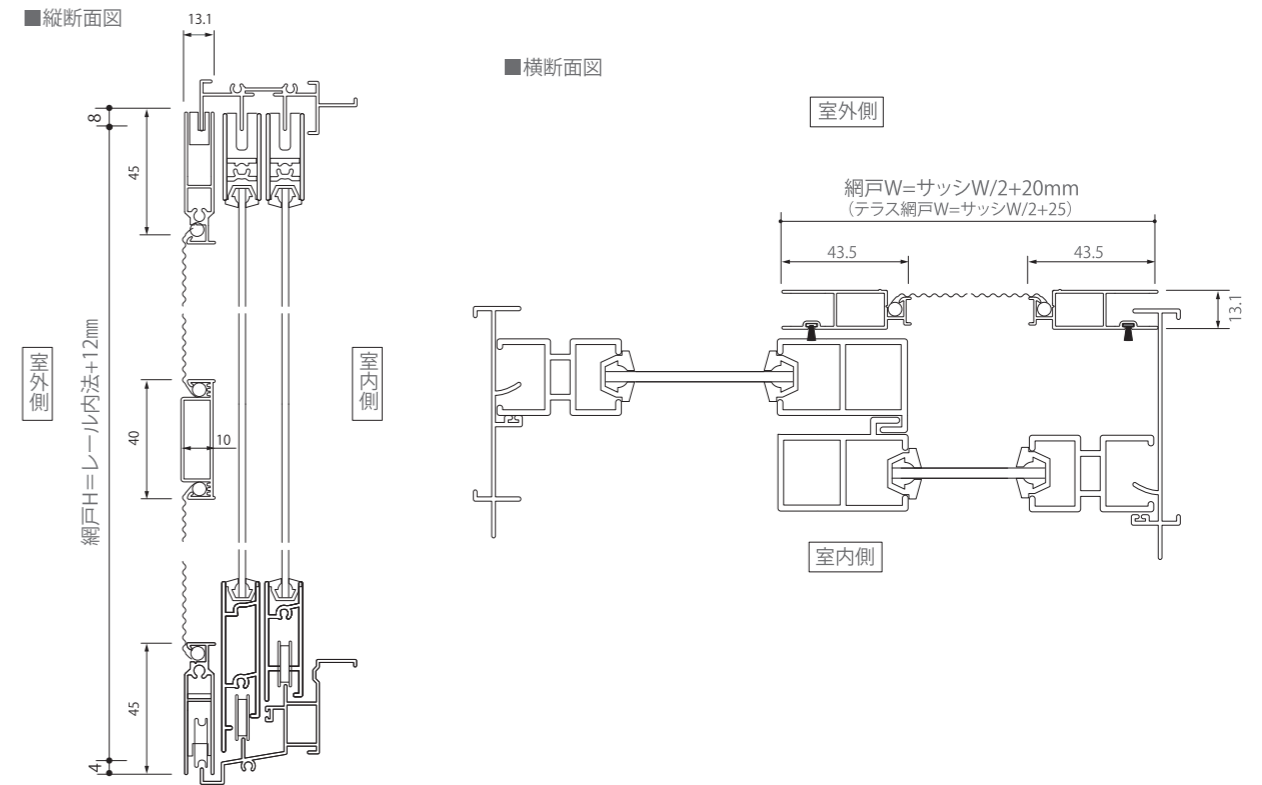

網戸基本寸法/納まり図 スタンダード、ハイクオリティ共通

またぎ網戸基本姿図

持ち出し網戸基本姿図

網戸基本寸法/納まり図

スタンダード 上下またぎ ■偏芯フレドメ・偏芯戸車

スタンダード 上下またぎ ■中芯フレドメ・中芯戸車