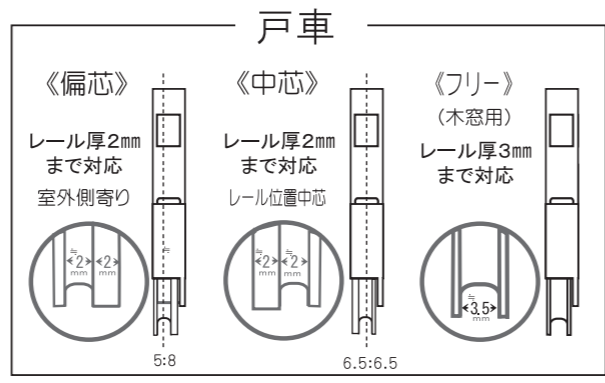

網戸基本寸法/納まり図 スタンダード、ハイクオリティ共通

またぎ網戸基本姿図

持ち出し網戸基本姿図

網戸基本寸法/納まり図

スタンダード 上下またぎ ■偏芯フレドメ・偏芯戸車

スタンダード 上下またぎ ■中芯フレドメ・中芯戸車