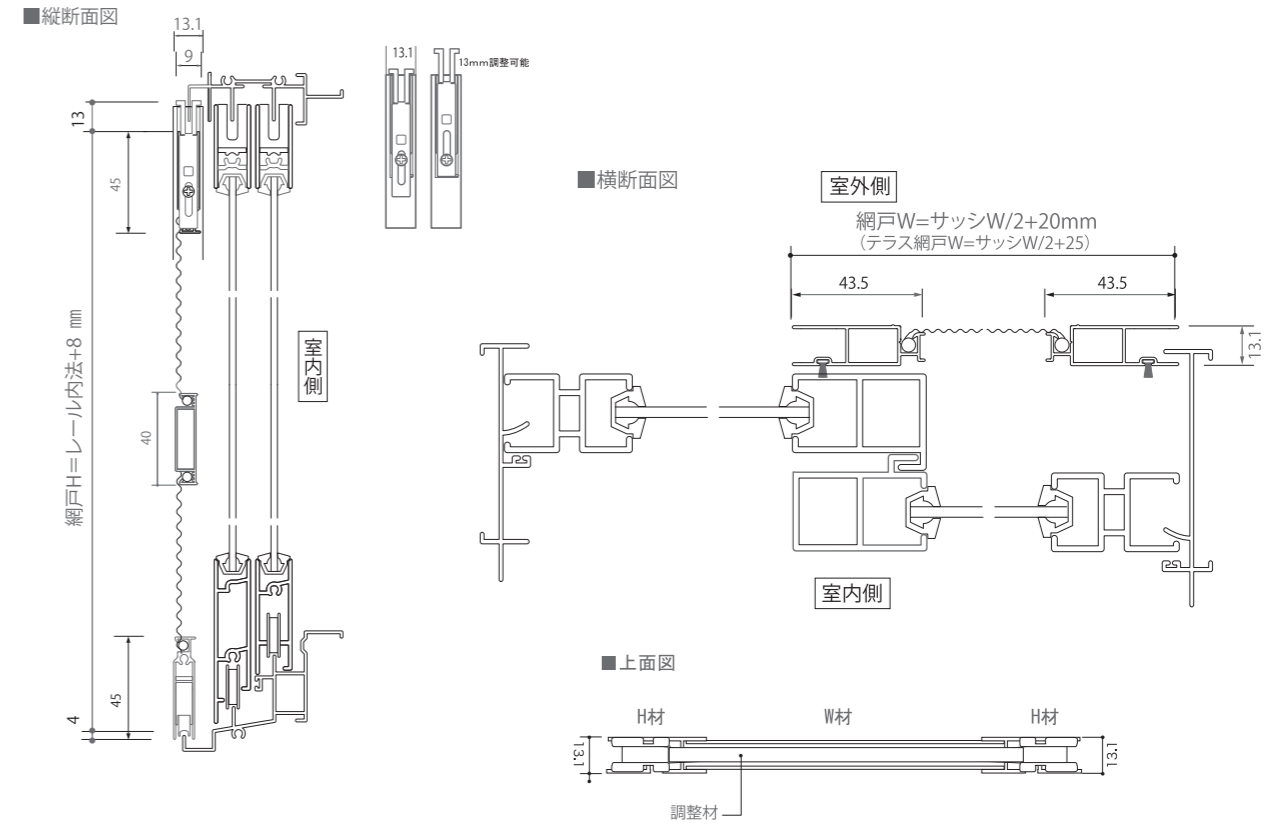

網戸基本寸法/納まり図

上どぶ・下マタギ

A=14~30mm ※ドブ幅に応じたどぶキャップが付きます

※ご注文の際にはどぶの中、どぶの深さを必ずお知らせください。

A=10~12mm ※ドブ幅13mm以下はドブ幅によって、振れ止めが変わります

網戸基本寸法/納まり図

上フリーサイズ下またぎ

木窓用調整材付下またぎ