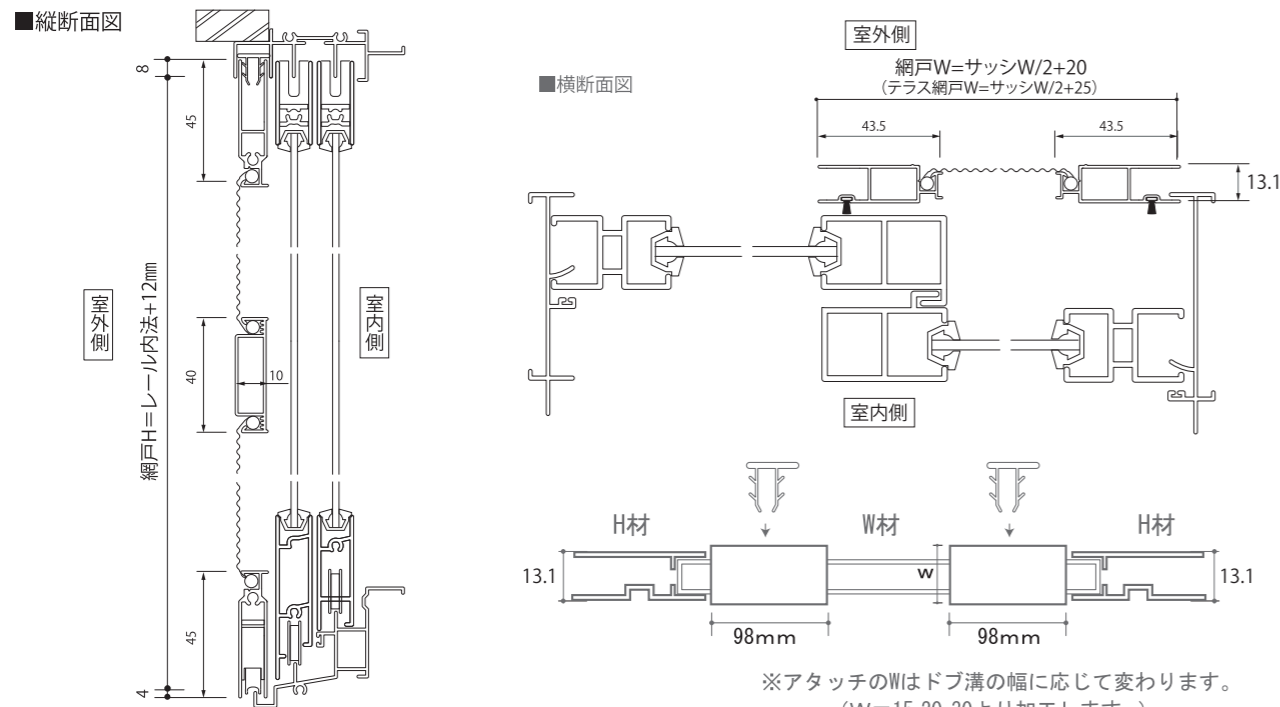

網戸基本寸法/納まり図

上どぶ・下マタギ

A=14~30mm ※ドブ幅に応じたどぶキャップが付きます

※ご注文の際にはどぶの中、どぶの深さを必ずお知らせください。

A=10~12mm ※ドブ幅13mm以下はドブ幅によって、振れ止めが変わります

網戸基本寸法/納まり図

上フリーサイズ下またぎ

木窓用調整材付下またぎ