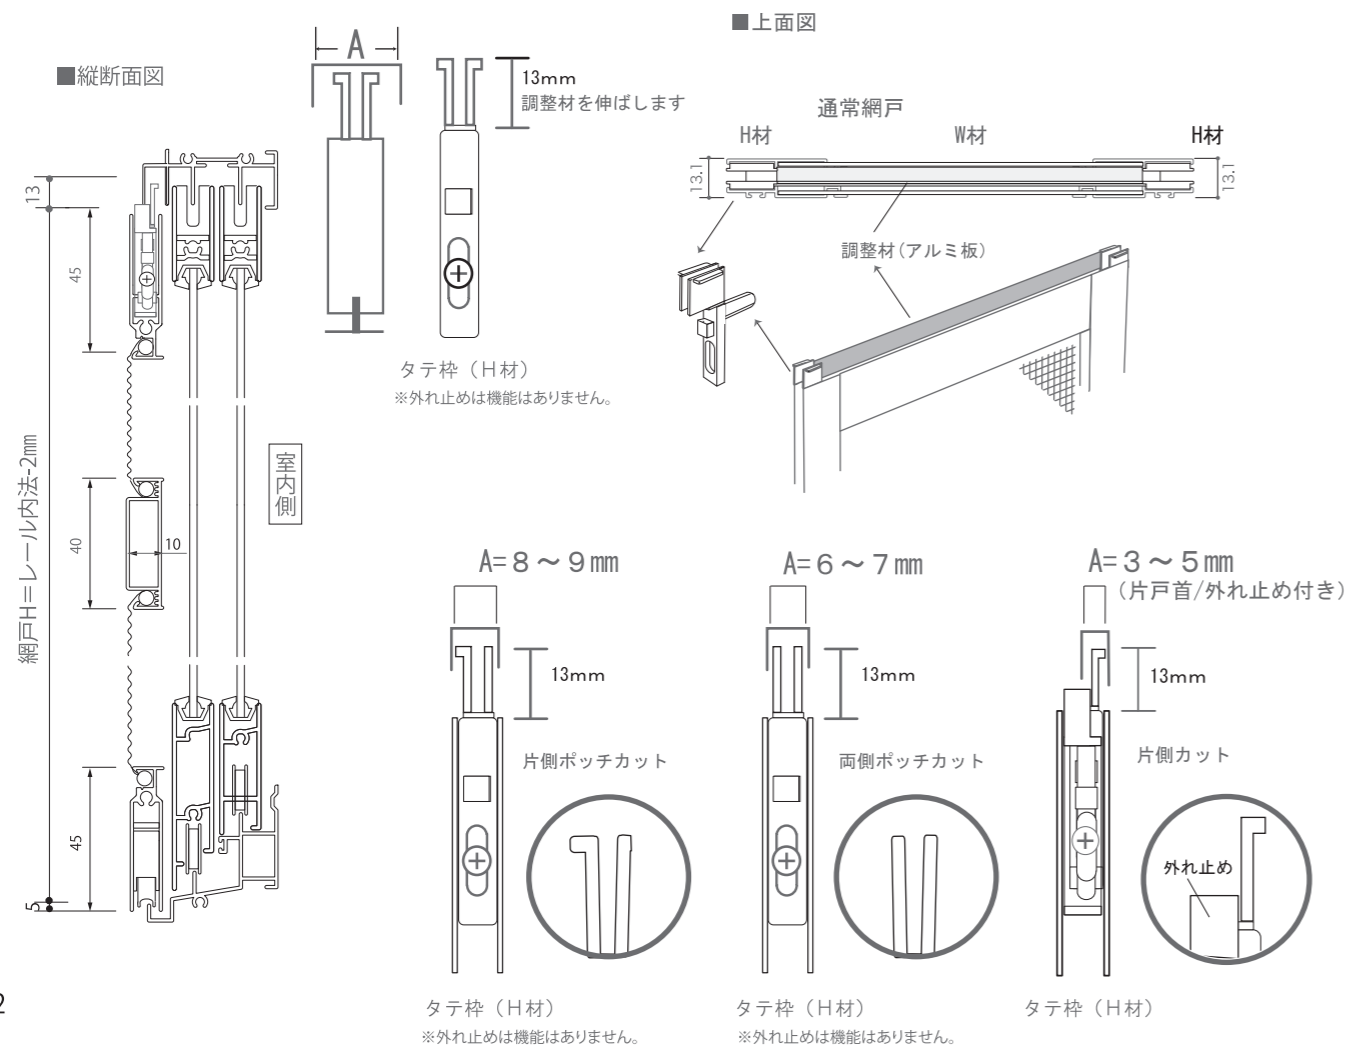

網戸基本寸法/納まり図

上どぶ・下マタギ

A=14~30mm ※ドブ幅に応じたどぶキャップが付きます

※ご注文の際にはどぶの中、どぶの深さを必ずお知らせください。

A=10~12mm ※ドブ幅13mm以下はドブ幅によって、振れ止めが変わります

網戸基本寸法/納まり図

上フリーサイズ下またぎ

木窓用調整材付下またぎ