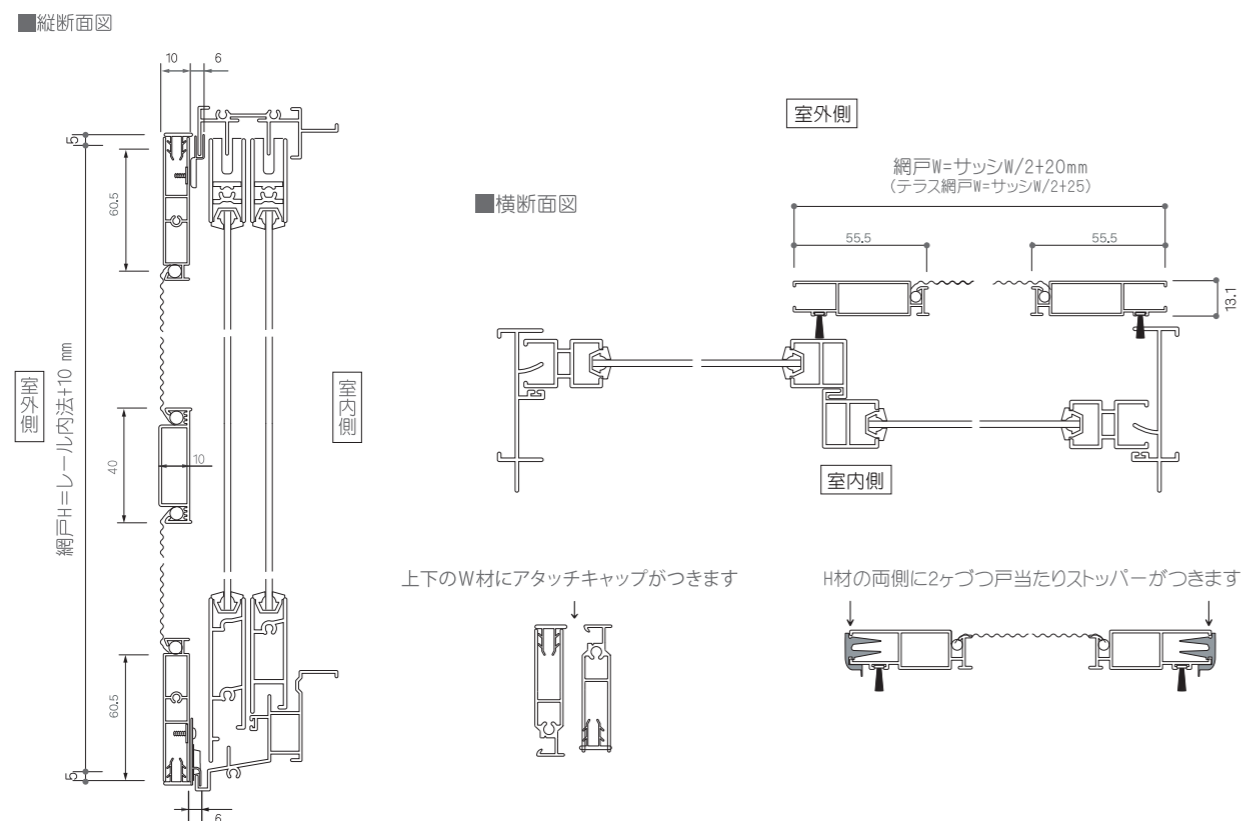

網戸基本寸法/納まり図

ハイクオリティー上下またぎ

ハイクオリティー上下持出し

網戸基本寸法/納まり図

乙防袋型網戸

袋型可動網戸