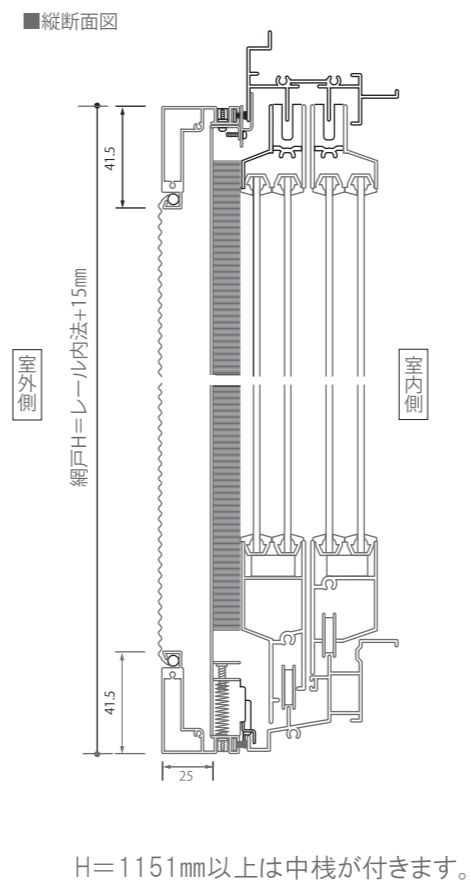

網戸基本寸法/納まり図

ハイクオリティー上下またぎ

ハイクオリティー上下持出し

網戸基本寸法/納まり図

乙防袋型網戸

袋型可動網戸