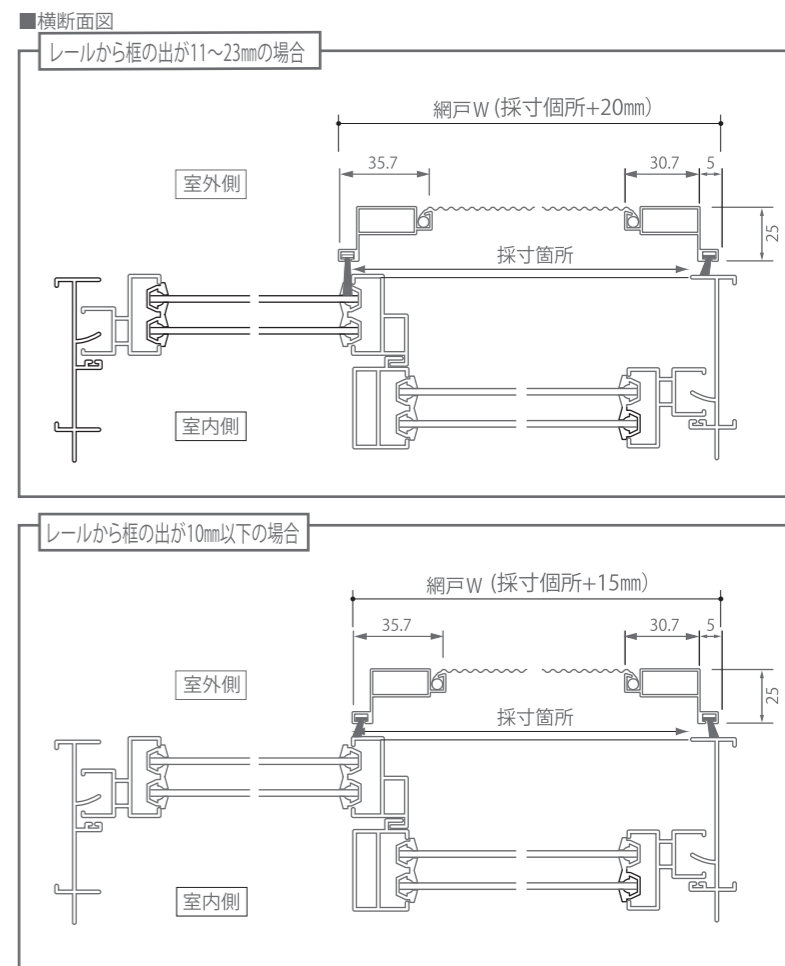

網戸基本寸法/納まり図

ハイクオリティー上下またぎ

ハイクオリティー上下持出し

網戸基本寸法/納まり図

乙防袋型網戸

袋型可動網戸