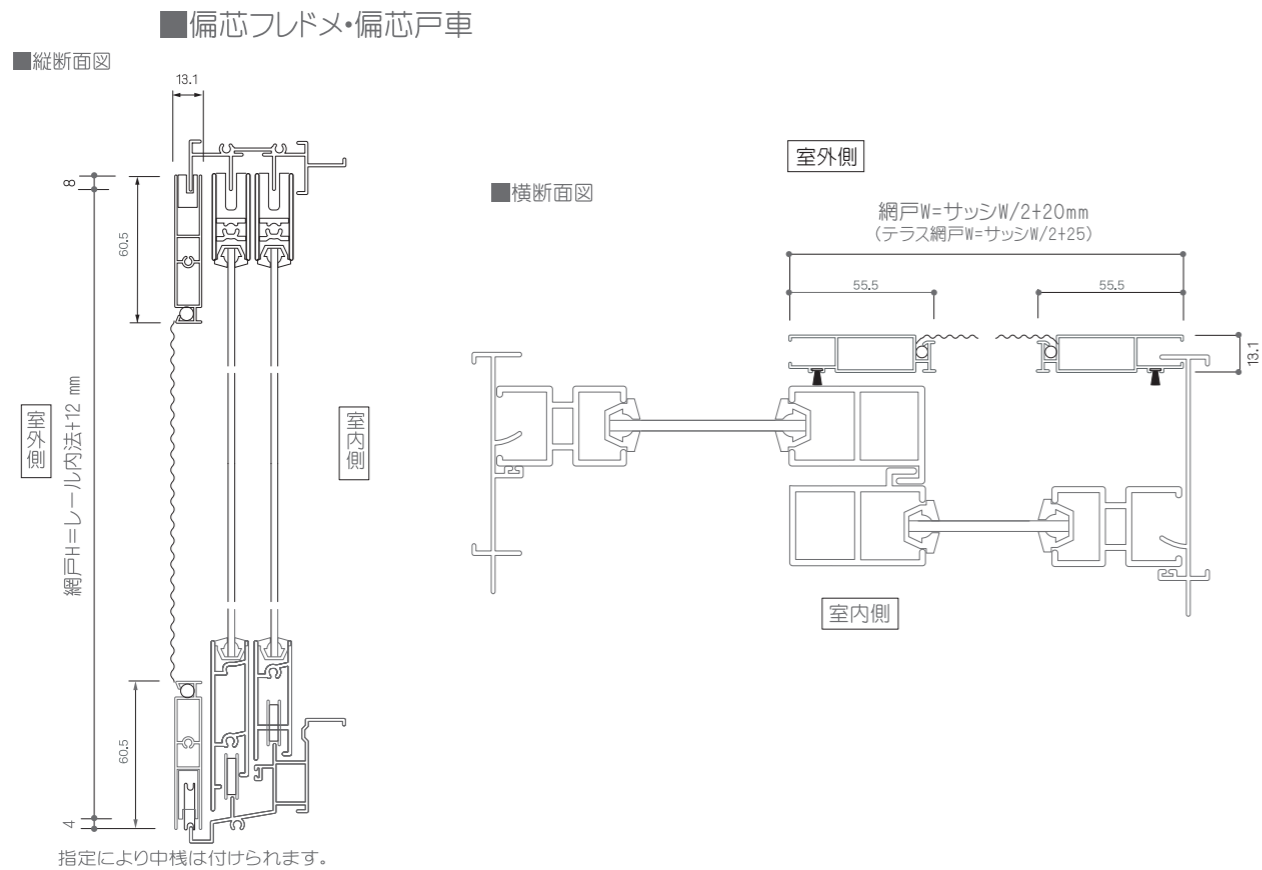

網戸基本寸法/納まり図

ハイクオリティー上下またぎ

ハイクオリティー上下持出し

網戸基本寸法/納まり図

乙防袋型網戸

袋型可動網戸