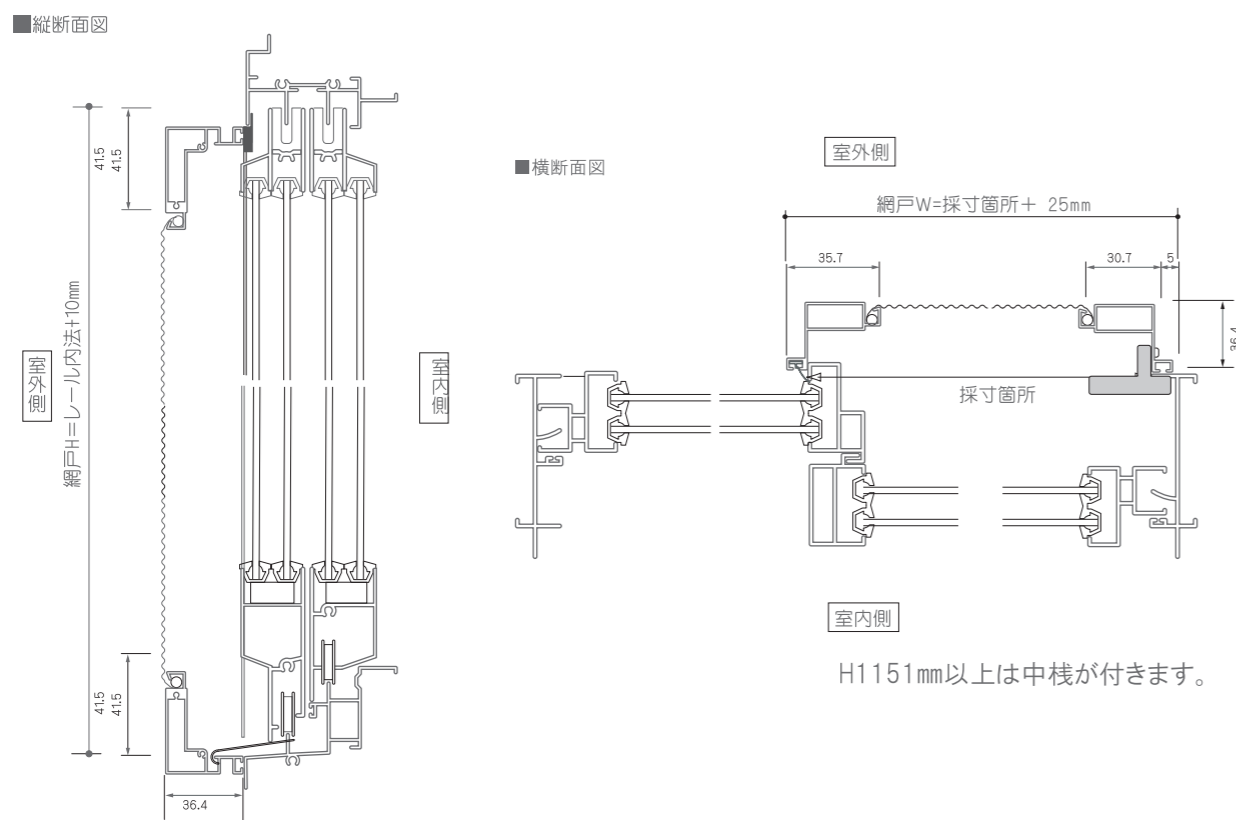

網戸基本寸法/納まり図

袋型固定網戸

*内観右側のみ使用可能です。

H1151mm以上は中棧が付きます。

※レールの水切り穴に差し込みます。

網戸基本寸法/納まり図

MB/MC網戸

MB網戸は中棧なし/MC網戸は中棧付き