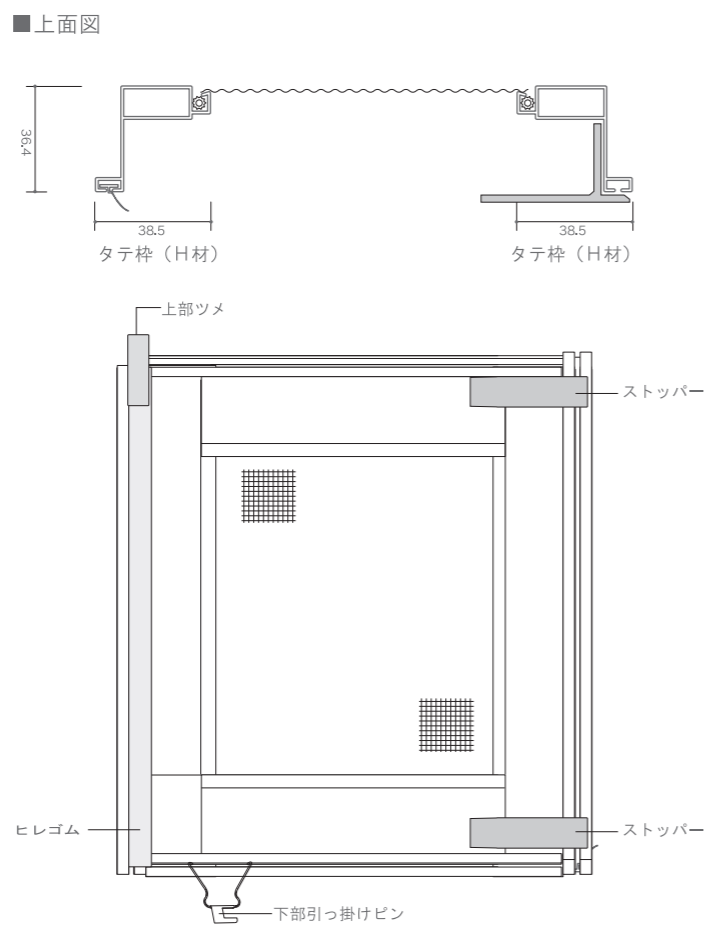

網戸基本寸法/納まり図

袋型固定網戸

*内観右側のみ使用可能です。

H1151mm以上は中棧が付きます。

※レールの水切り穴に差し込みます。

網戸基本寸法/納まり図

MB/MC網戸

MB網戸は中棧なし/MC網戸は中棧付き