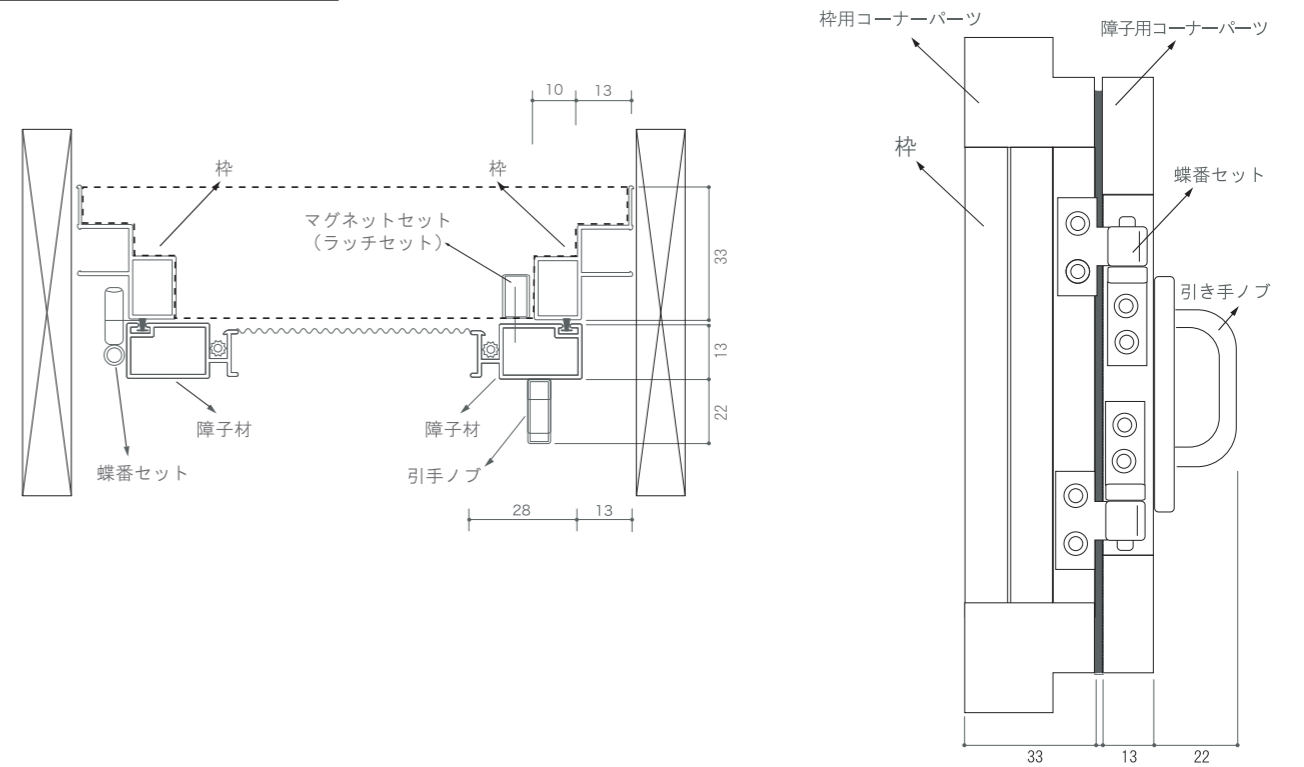

網戸基本寸法/納まり図

ルーバー網戸 (R)

H1000mm以上は中棧が付きます。

網戸基本寸法/納まり図

枠付開き網戸

H1000mm以上は中棧が付きます。

ルーバー網戸 (RT)

H1000mm以上は中棧が付きます。

枠付開き網戸 (観音開き)

H1000mm以上は中棧が付きます。