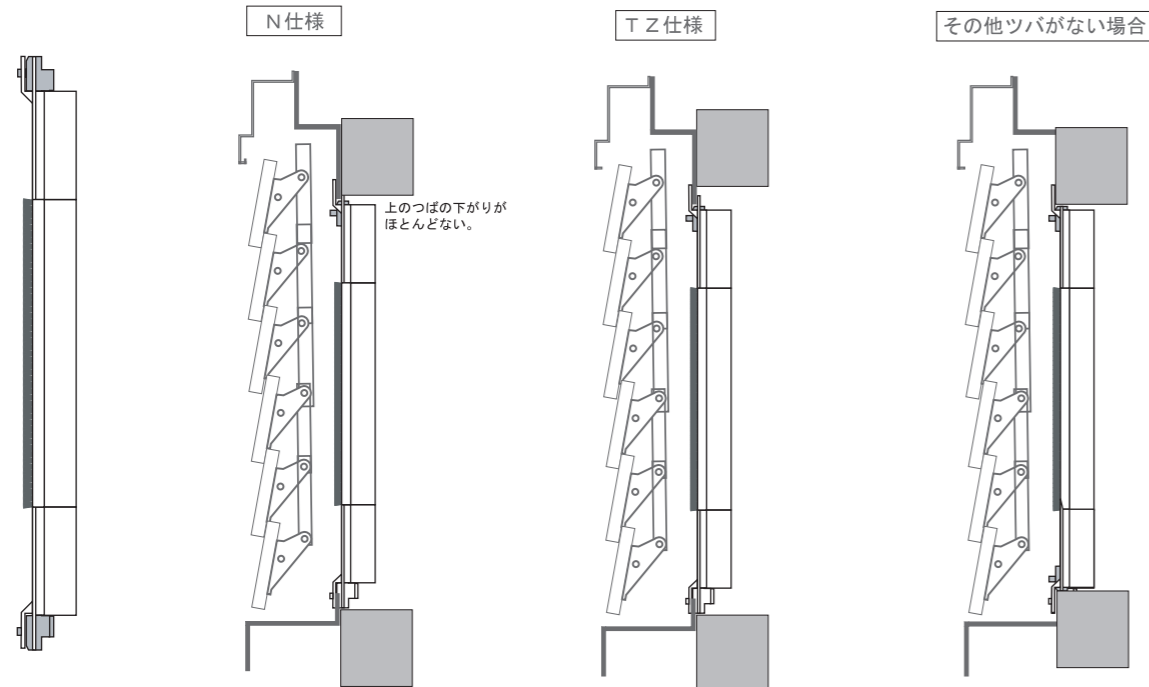

網戸基本寸法/納まり図

ルーバー網戸 (R)

H1000mm以上は中棧が付きます。

網戸基本寸法/納まり図

枠付開き網戸

H1000mm以上は中棧が付きます。

ルーバー網戸 (RT)

H1000mm以上は中棧が付きます。

枠付開き網戸 (観音開き)

H1000mm以上は中棧が付きます。