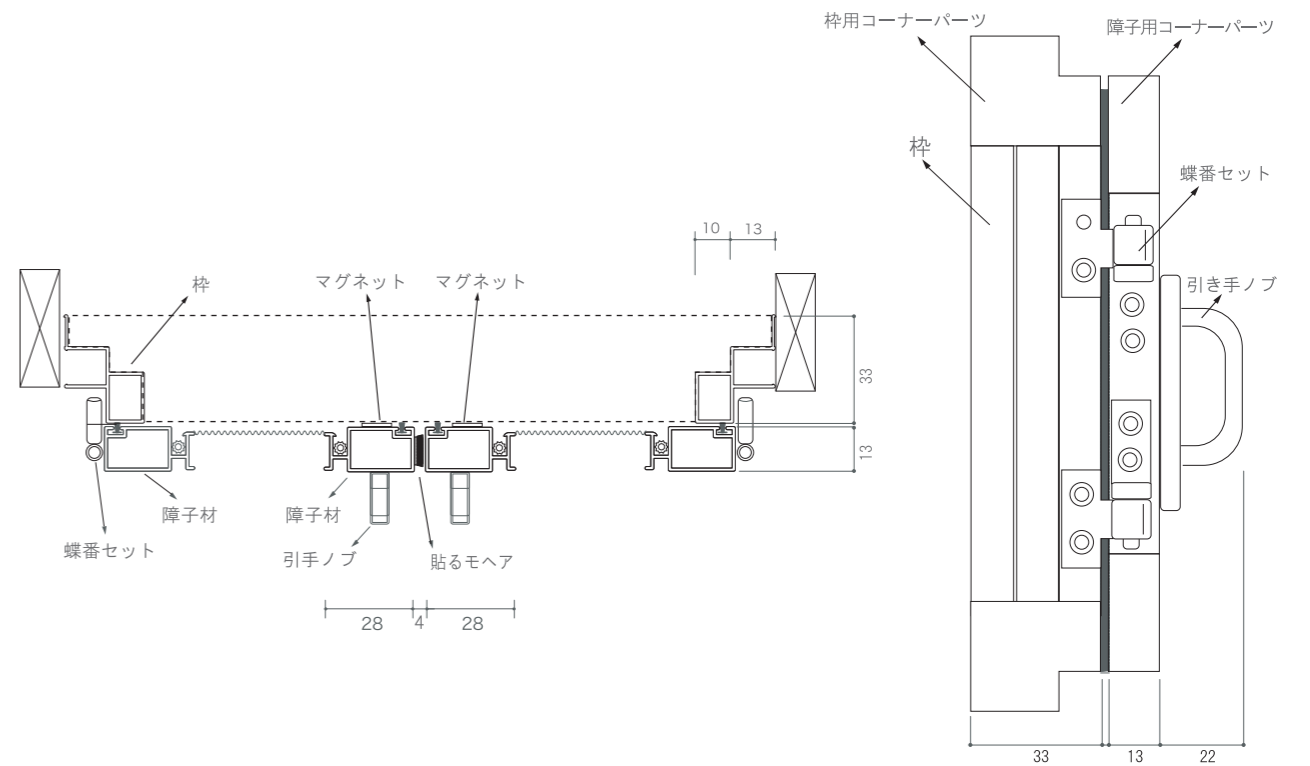

網戸基本寸法/納まり図

ルーバー網戸 (R)

H1000mm以上は中棧が付きます。

網戸基本寸法/納まり図

枠付開き網戸

H1000mm以上は中棧が付きます。

ルーバー網戸 (RT)

H1000mm以上は中棧が付きます。

枠付開き網戸 (観音開き)

H1000mm以上は中棧が付きます。