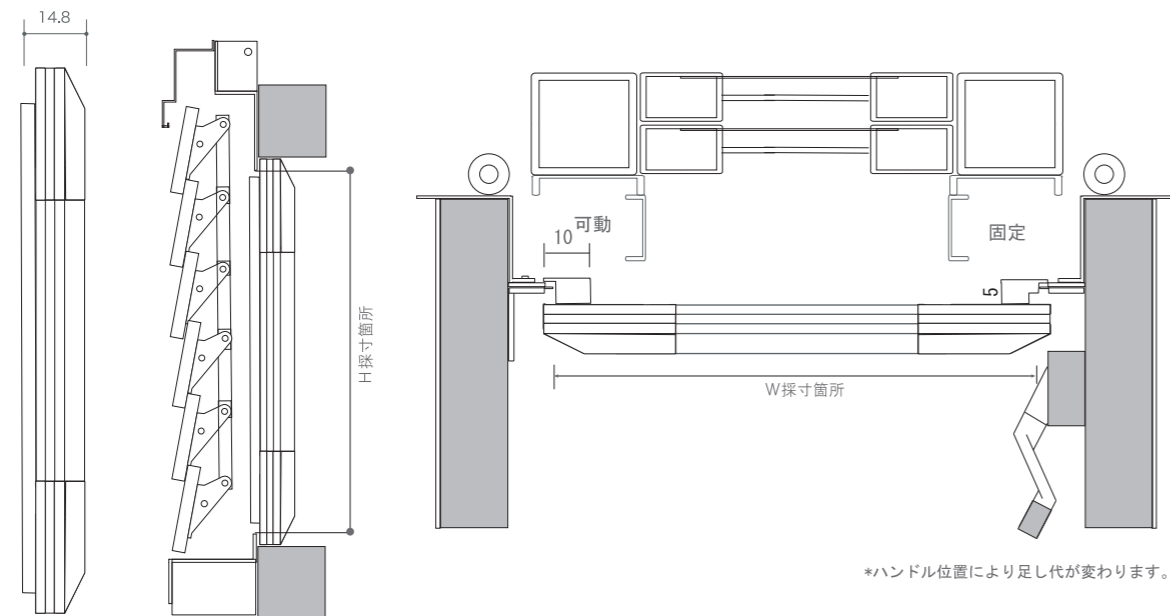

網戸基本寸法/納まり図

ルーバー網戸 (R)

H1000mm以上は中棧が付きます。

網戸基本寸法/納まり図

枠付開き網戸

H1000mm以上は中棧が付きます。

ルーバー網戸 (RT)

H1000mm以上は中棧が付きます。

枠付開き網戸 (観音開き)

H1000mm以上は中棧が付きます。