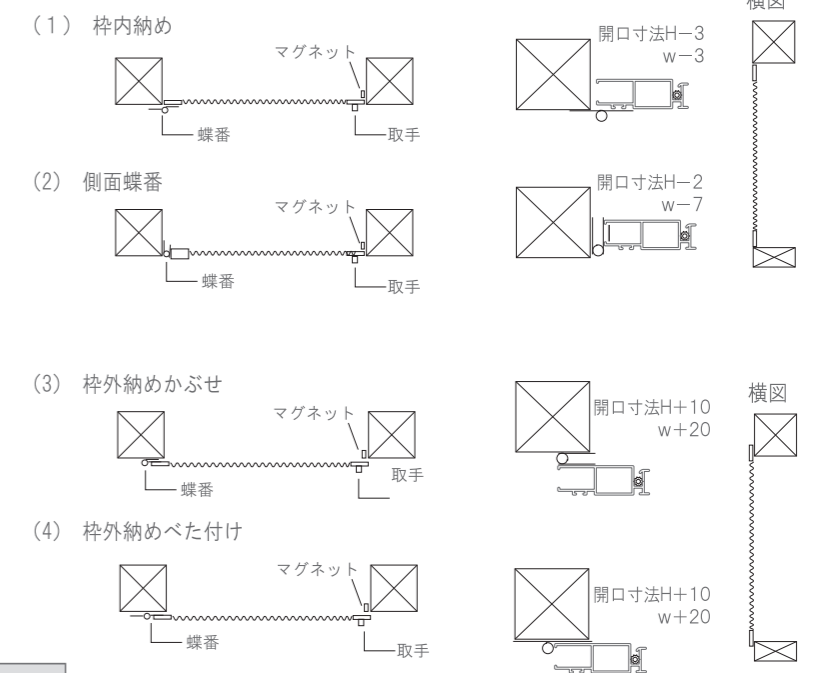

網戸基本寸法/納まり図

枠付上げ下げ網戸

高さ 開口寸法-11 ミリ (出来寸法)
巾 開口寸法-3ミリ (出来寸法)

注) ご注文の際には必ず開口寸法をお知らせ下さい。

網戸基本寸法/納まり図

開き障子材網戸 (FIX)

枠無し開き網戸(蝶番取付)

引き違いの網戸に蝶番、取手をつけて製作しています。
(マグネットは部品で付きます)

枠付上げ下げ網戸(3分割)

高さ 開口寸法-11 ミリ (出来寸法)
巾 開口寸法-3ミリ (出来寸法)

注) ご注文の際には必ず開口寸法をお知らせ下さい。

上面図

取手(樹脂)	丁番(金属)	マグネットセット