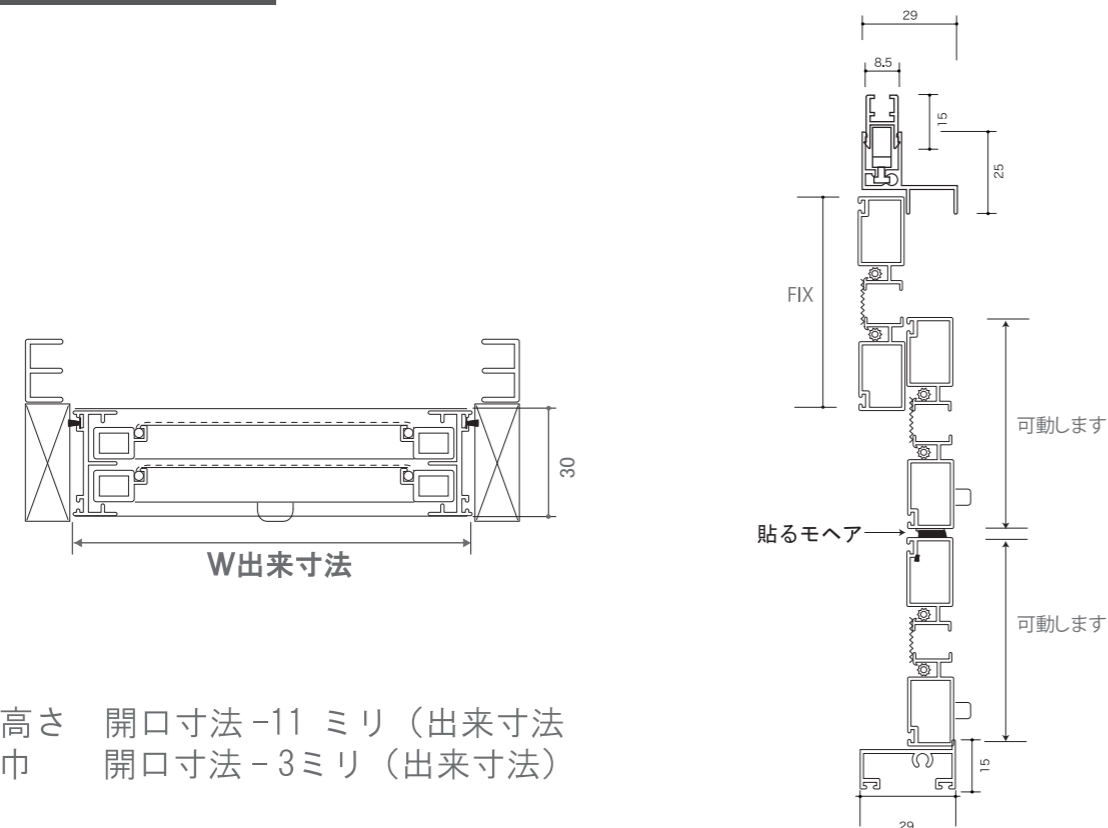

網戸基本寸法/納まり図

枠付上げ下げ網戸

高さ 開口寸法-11 ミリ (出来寸法)
巾 開口寸法-3ミリ (出来寸法)

注) ご注文の際には必ず開口寸法をお知らせ下さい。

網戸基本寸法/納まり図

開き障子材網戸 (FIX)

枠無し開き網戸(蝶番取付)

引き違いの網戸に蝶番、取手をつけて製作しています。
(マグネットは部品で付きます)

枠付上げ下げ網戸(3分割)

高さ 開口寸法-11 ミリ (出来寸法)
巾 開口寸法-3ミリ (出来寸法)

注) ご注文の際には必ず開口寸法をお知らせ下さい。

上面図

取手(樹脂)	丁番(金属)	マグネットセット