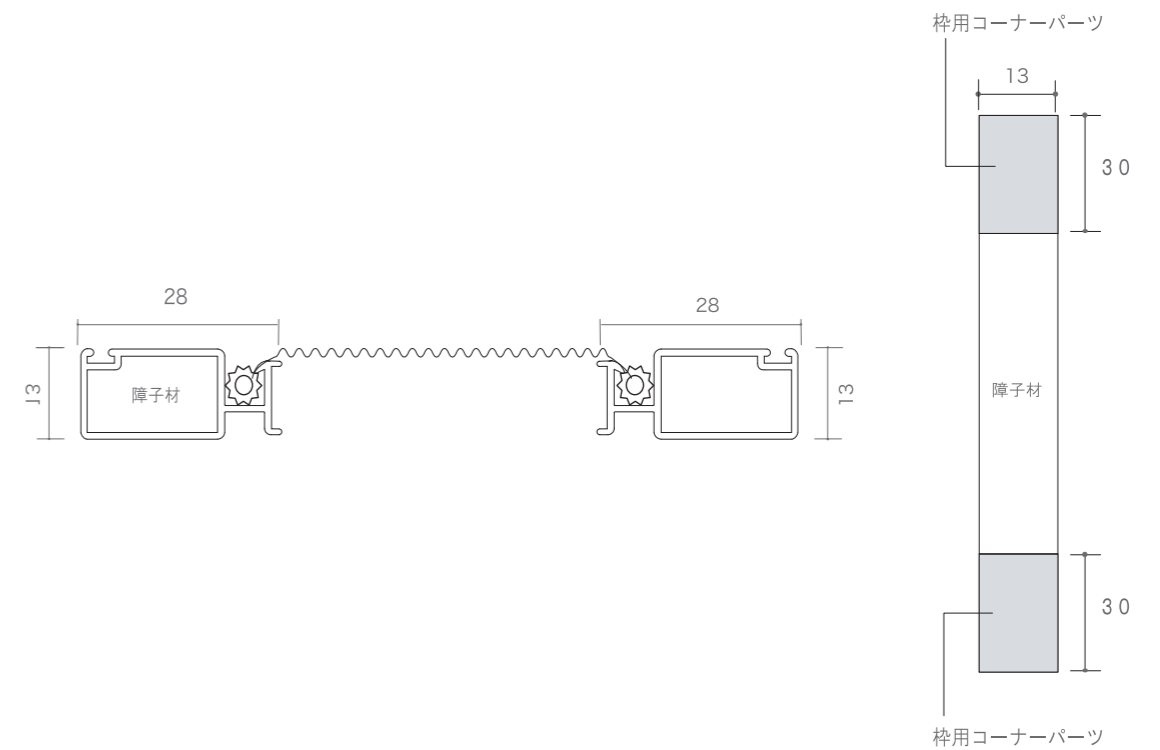

網戸基本寸法/納まり図

枠付上げ下げ網戸

高さ 開口寸法-11 ミリ (出来寸法)
巾 開口寸法-3ミリ (出来寸法)

注) ご注文の際には必ず開口寸法をお知らせ下さい。

網戸基本寸法/納まり図

開き障子材網戸 (FIX)

枠無し開き網戸(蝶番取付)

引き違いの網戸に蝶番、取手をつけて製作しています。
(マグネットは部品で付きます)

枠付上げ下げ網戸(3分割)

高さ 開口寸法-11 ミリ (出来寸法)
巾 開口寸法-3ミリ (出来寸法)

注) ご注文の際には必ず開口寸法をお知らせ下さい。

上面図

取手(樹脂)	丁番(金属)	マグネットセット