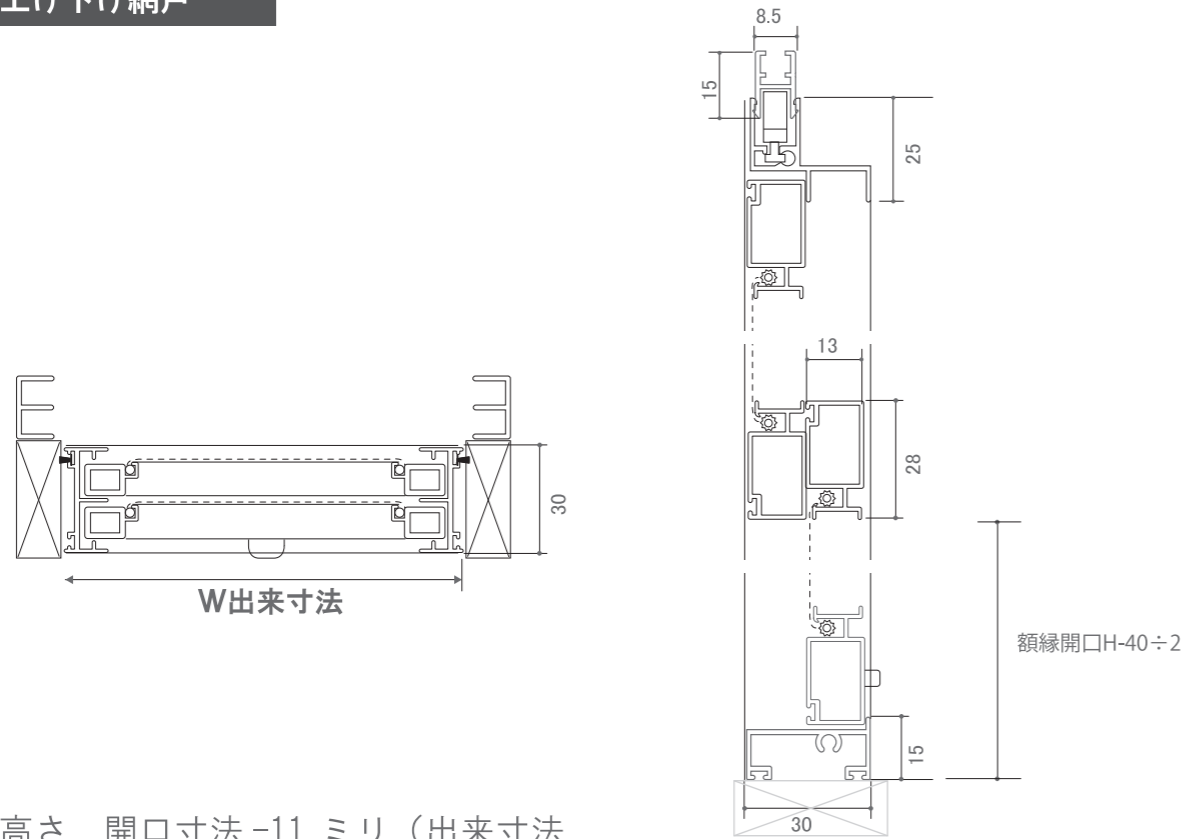

網戸基本寸法/納まり図

枠付上げ下げ網戸

高さ 開口寸法-11 ミリ (出来寸法)
巾 開口寸法-3ミリ (出来寸法)

注) ご注文の際には必ず開口寸法をお知らせ下さい。

網戸基本寸法/納まり図

開き障子材網戸 (FIX)

枠無し開き網戸(蝶番取付)

引き違いの網戸に蝶番、取手をつけて製作しています。
(マグネットは部品で付きます)

枠付上げ下げ網戸(3分割)

高さ 開口寸法-11 ミリ (出来寸法)
巾 開口寸法-3ミリ (出来寸法)

注) ご注文の際には必ず開口寸法をお知らせ下さい。

上面図

取手(樹脂)	丁番(金属)	マグネットセット