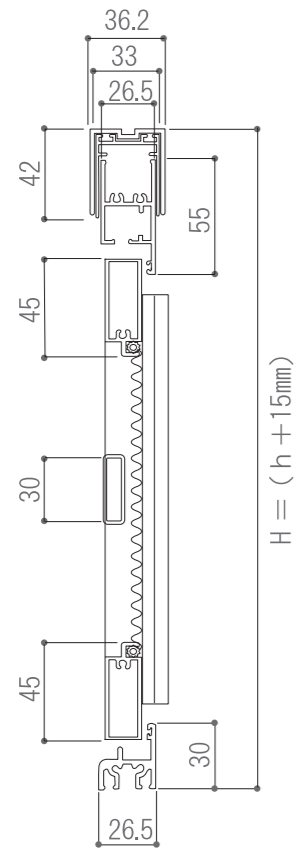

# 網戸基本寸法/納まり図

## 中折れ網戸

●縦断面図

●横断面図

\*ご注文時、開口寸法をお知らせください。  
吊元のご指定もお願いします。

※通常使用  
内寸38mm以上の場合

※端部スライドカバー無し  
内寸35mm以上の場合

※25mmアタッチメント使用  
内寸27mm以上の場合

# 面格子基本寸法/納まり図

## アルミたて面格子

■縦断面図

■横断面図