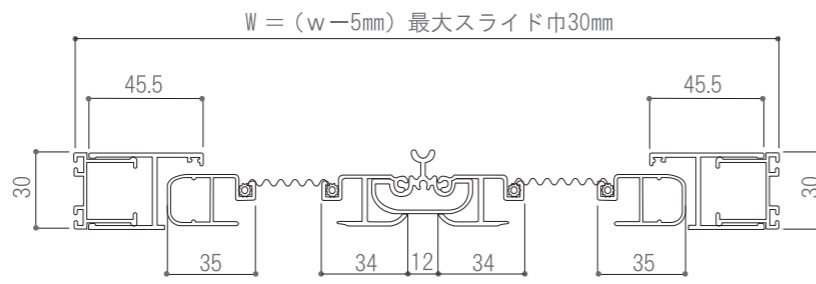

# 網戸基本寸法/納まり図

## 中折れ網戸

●縦断面図

●横断面図

\*ご注文時、開口寸法をお知らせください。  
吊元のご指定もお願いします。

※通常使用  
内寸38mm以上の場合

※端部スライドカバー無し  
内寸35mm以上の場合

※25mmアタッチメント使用  
内寸27mm以上の場合

# 面格子基本寸法/納まり図