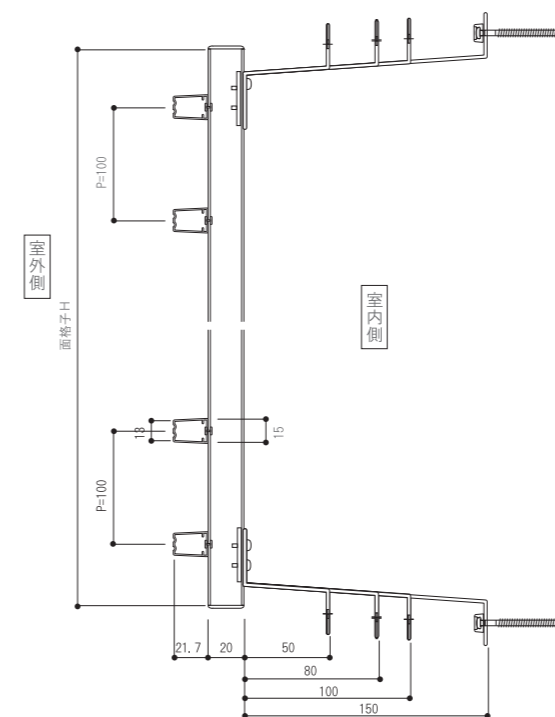

# 面格子基本寸法/納まり図

## アルミたて面格子

■縦断面図

■横断面図

## アルミよこ面格子

■縦断面図

■横断面図

納まり図

網戸

ハイオティ

高級網戸

袋型乙防