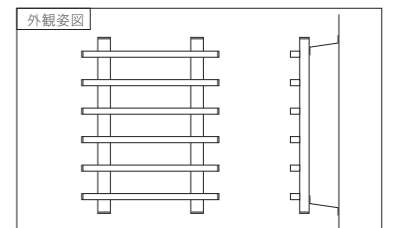

# 面格子基本寸法/納まり図

## アルミたて面格子

■縦断面図

■横断面図

## アルミよこ面格子

■縦断面図

■横断面図

納まり図

網戸

ハイオティ

高級網戸

袋型乙防