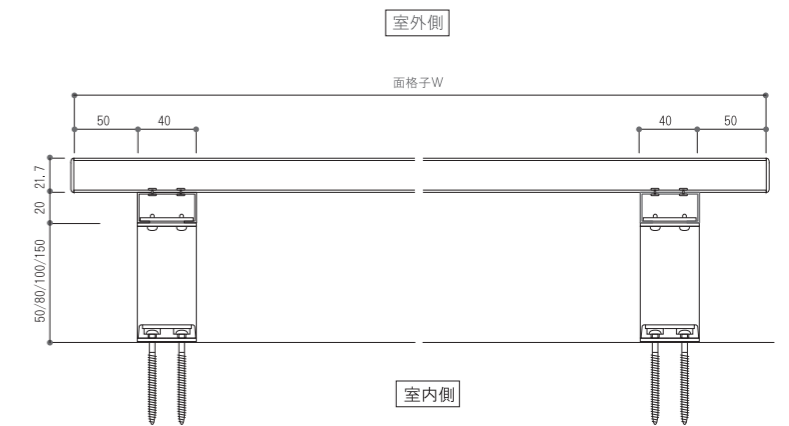

# 面格子基本寸法/納まり図

## アルミたて面格子

■縦断面図

■横断面図

## アルミよこ面格子

■縦断面図

■横断面図

納まり図

網戸

ハイオティ

高級網戸

袋型乙防