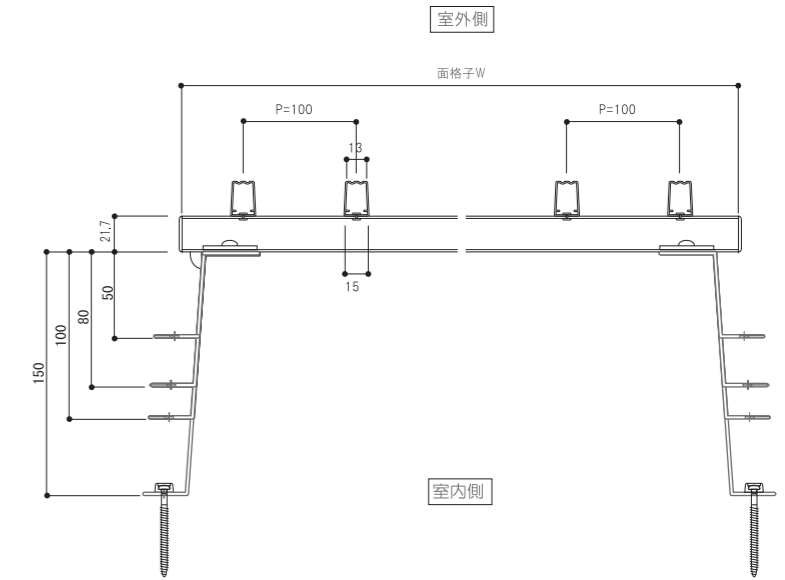

## 中折れ網戸

●縦断面図

●横断面図

\*ご注文時、開口寸法をお知らせください。  
吊元のご指定もお願いします。

※通常使用  
内寸38mm以上の場合

※端部スライドカバー無し  
内寸35mm以上の場合

※25mmアタッチメント使用  
内寸27mm以上の場合

# 面格子基本寸法/納まり図

## アルミたて面格子

■縦断面図

■横断面図