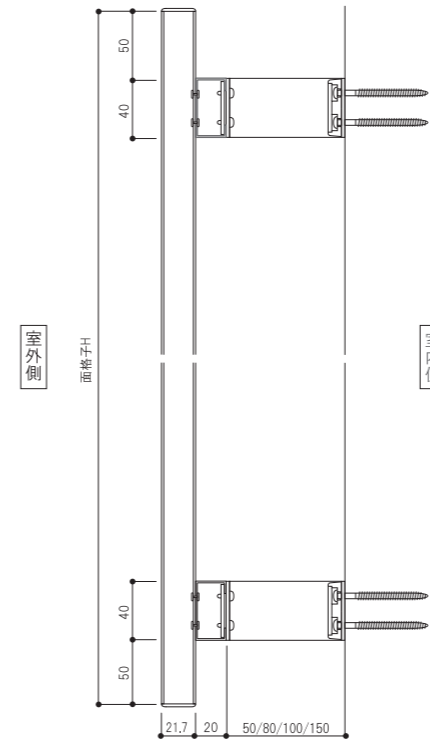

# 網戸基本寸法/納まり図

## 中折れ網戸

●縦断面図

●横断面図

\*ご注文時、開口寸法をお知らせください。  
吊元のご指定もお願いします。

※通常使用  
内寸38mm以上の場合

※端部スライドカバー無し  
内寸35mm以上の場合

※25mmアタッチメント使用  
内寸27mm以上の場合

# 面格子基本寸法/納まり図

## アルミたて面格子

■縦断面図

■横断面図