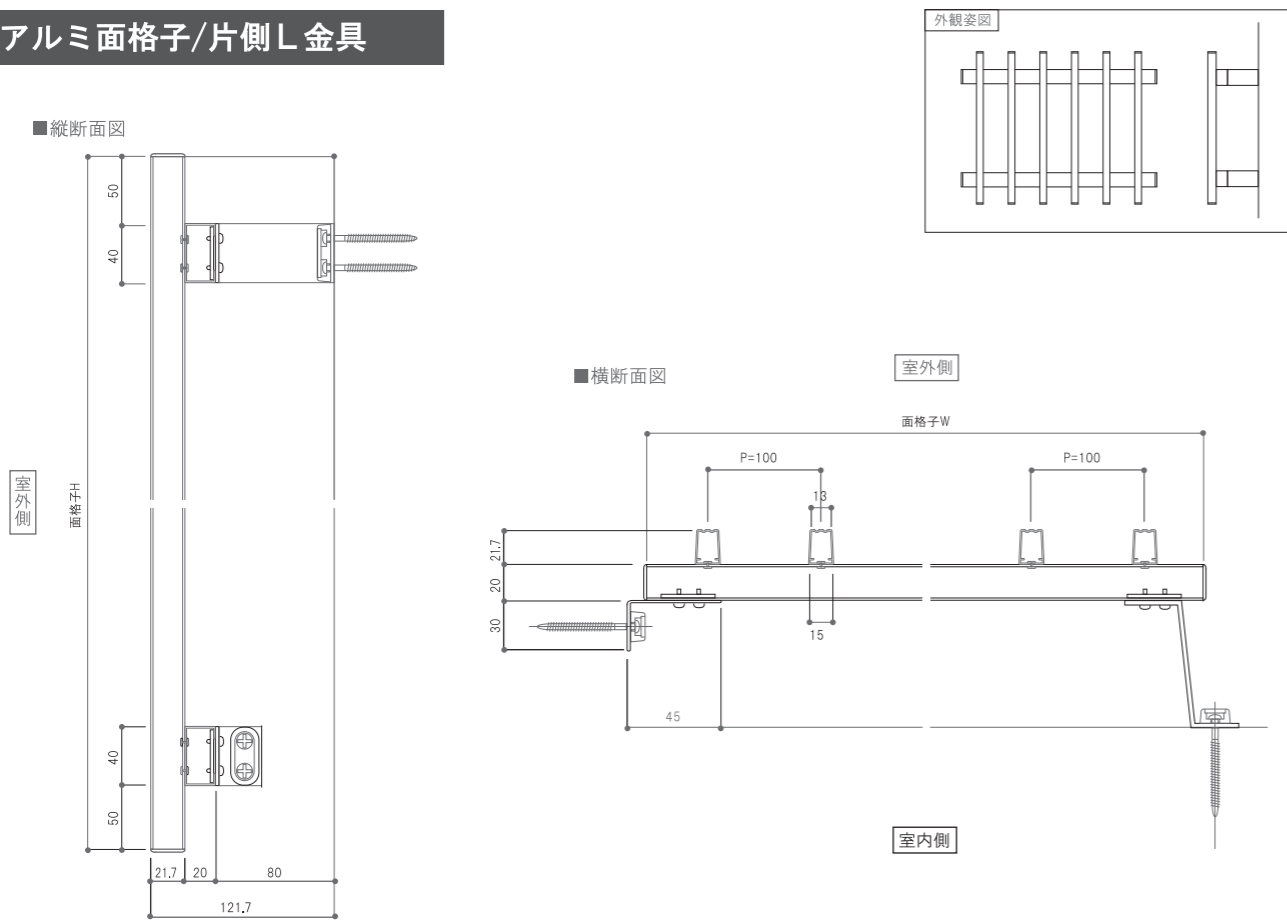

面格子基本寸法/納まり図

アルミ面格子/両側L金具

面格子基本寸法/納まり図

アルミ面格子/片L金具(50/30)

アルミ面格子/片側L金具

アルミ太格子