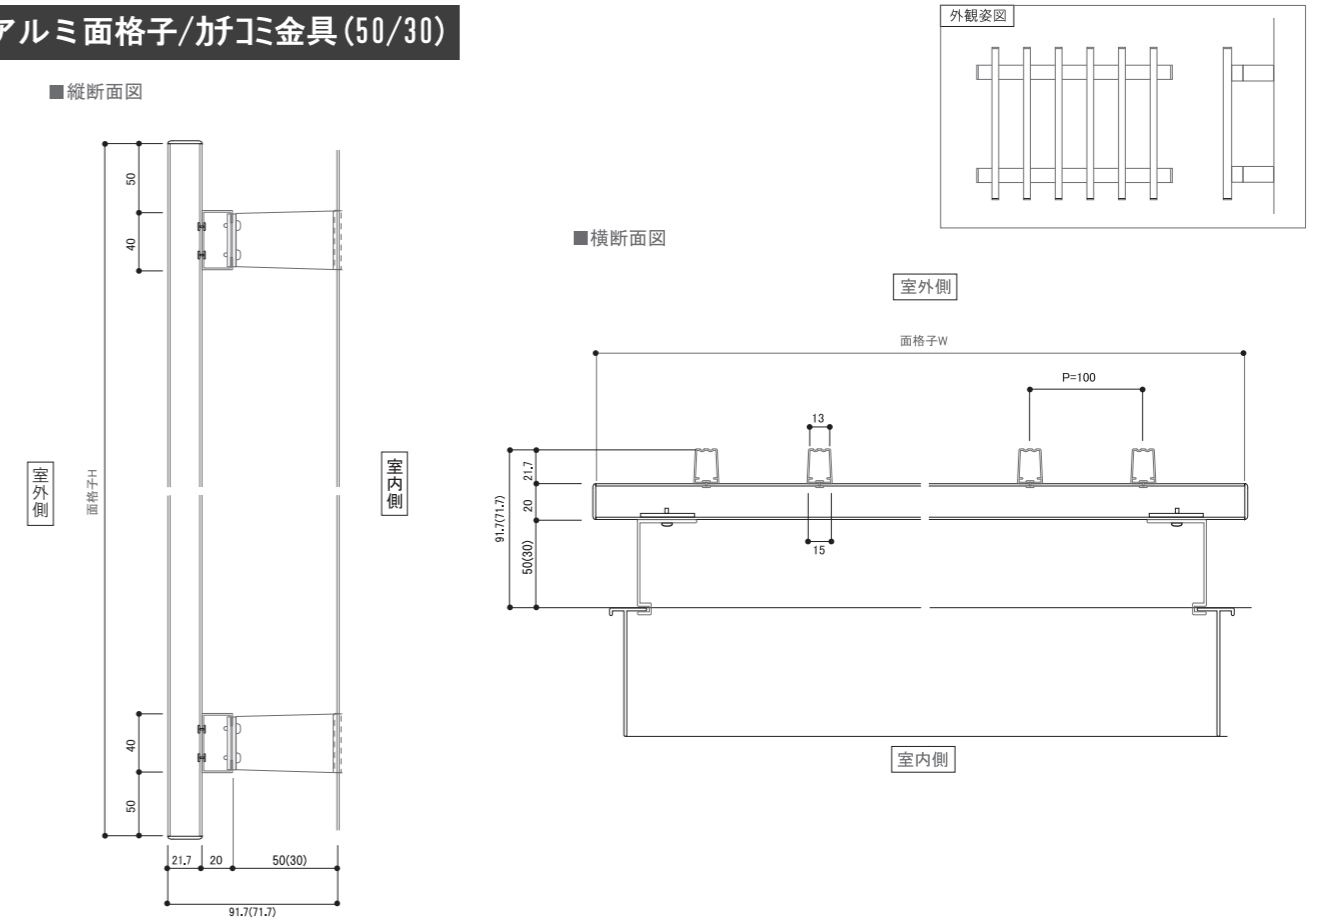

面格子基本寸法/納まり図

アルミ面格子/両側L金具

面格子基本寸法/納まり図

アルミ面格子/片L金具(50/30)

アルミ面格子/片側L金具

アルミ太格子