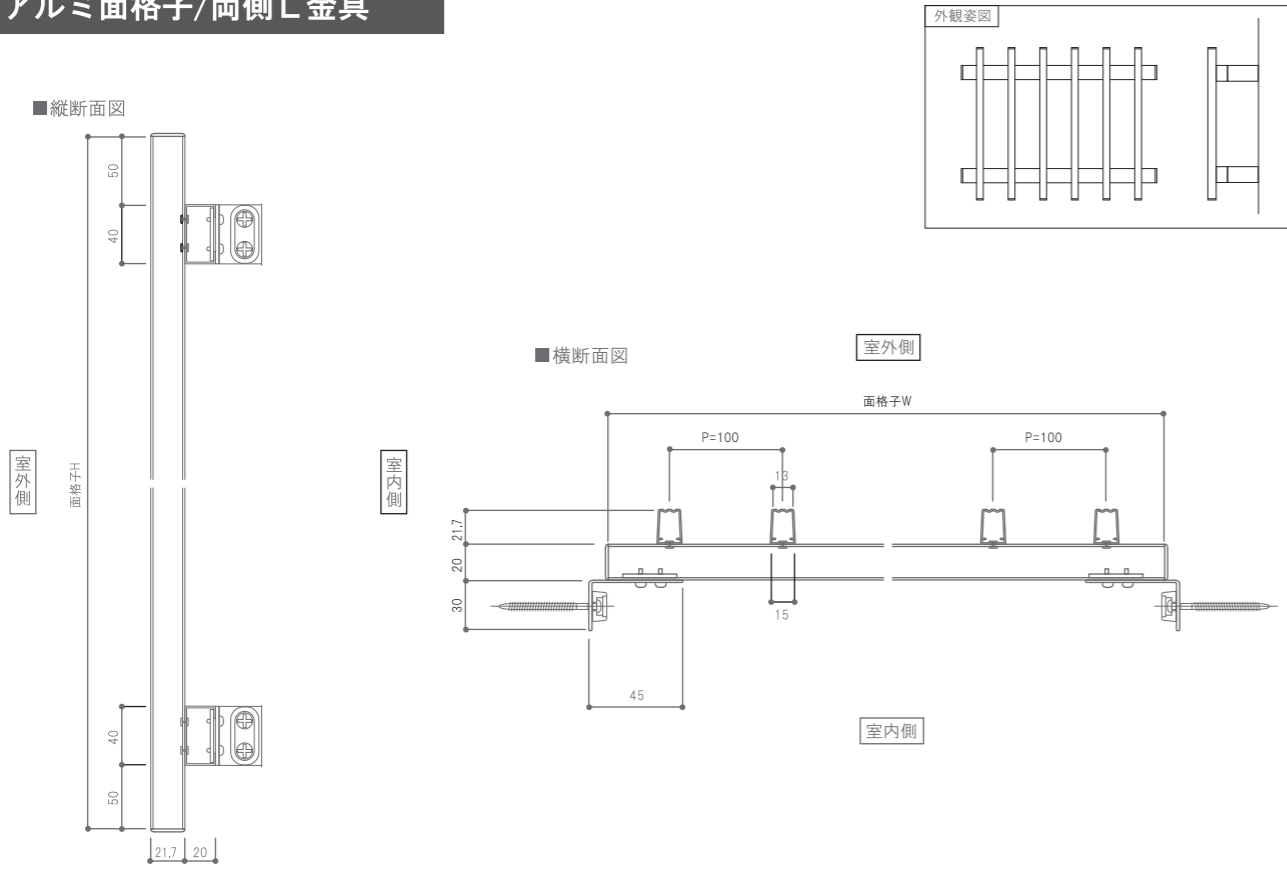

面格子基本寸法/納まり図

アルミ面格子/両側L金具

面格子基本寸法/納まり図

アルミ面格子/片L金具(50/30)

アルミ面格子/片側L金具

アルミ太格子