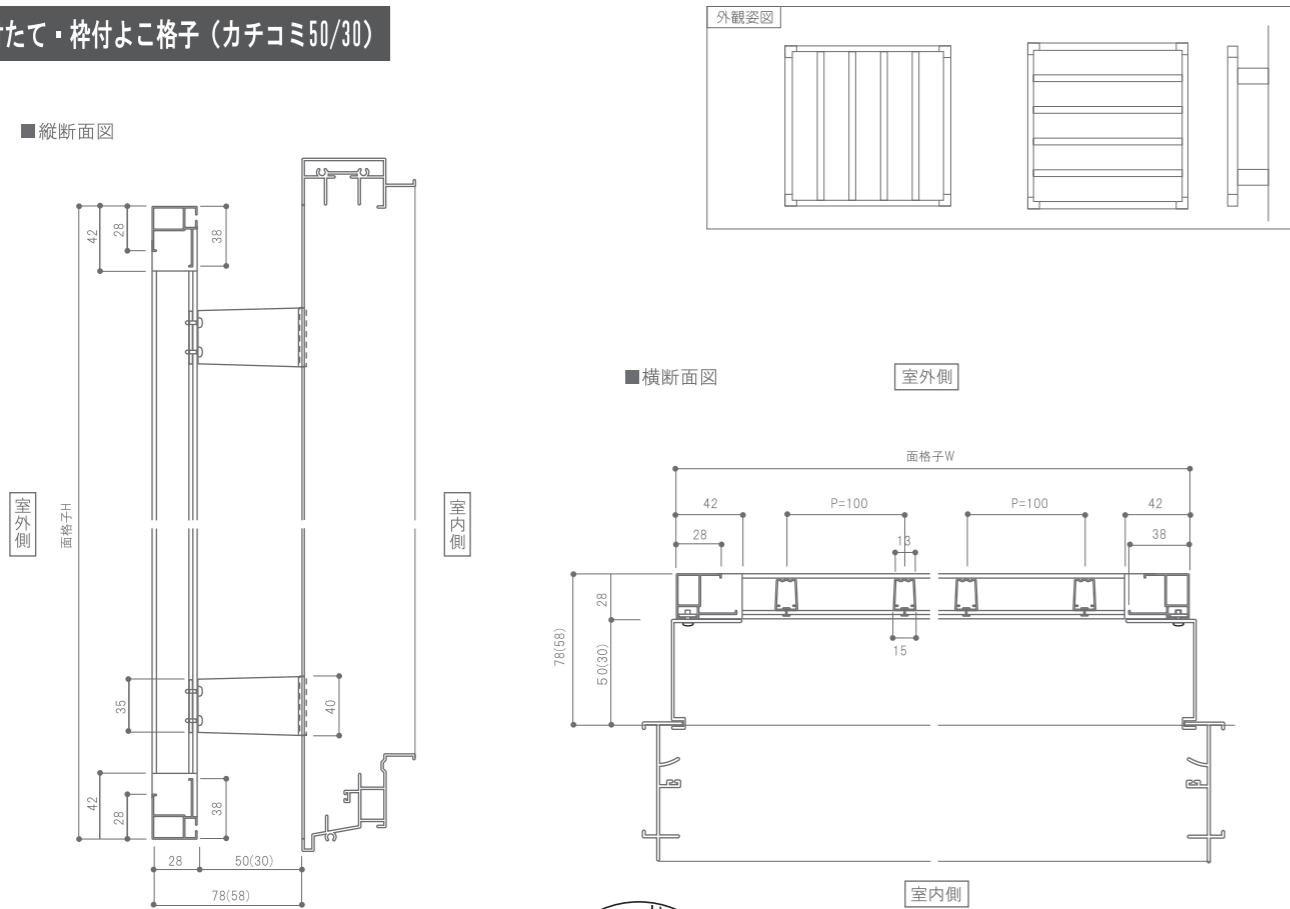

## 面格子基本寸法/納まり図

枠付たて・枠付よこ格子 (カチコミ50/30)