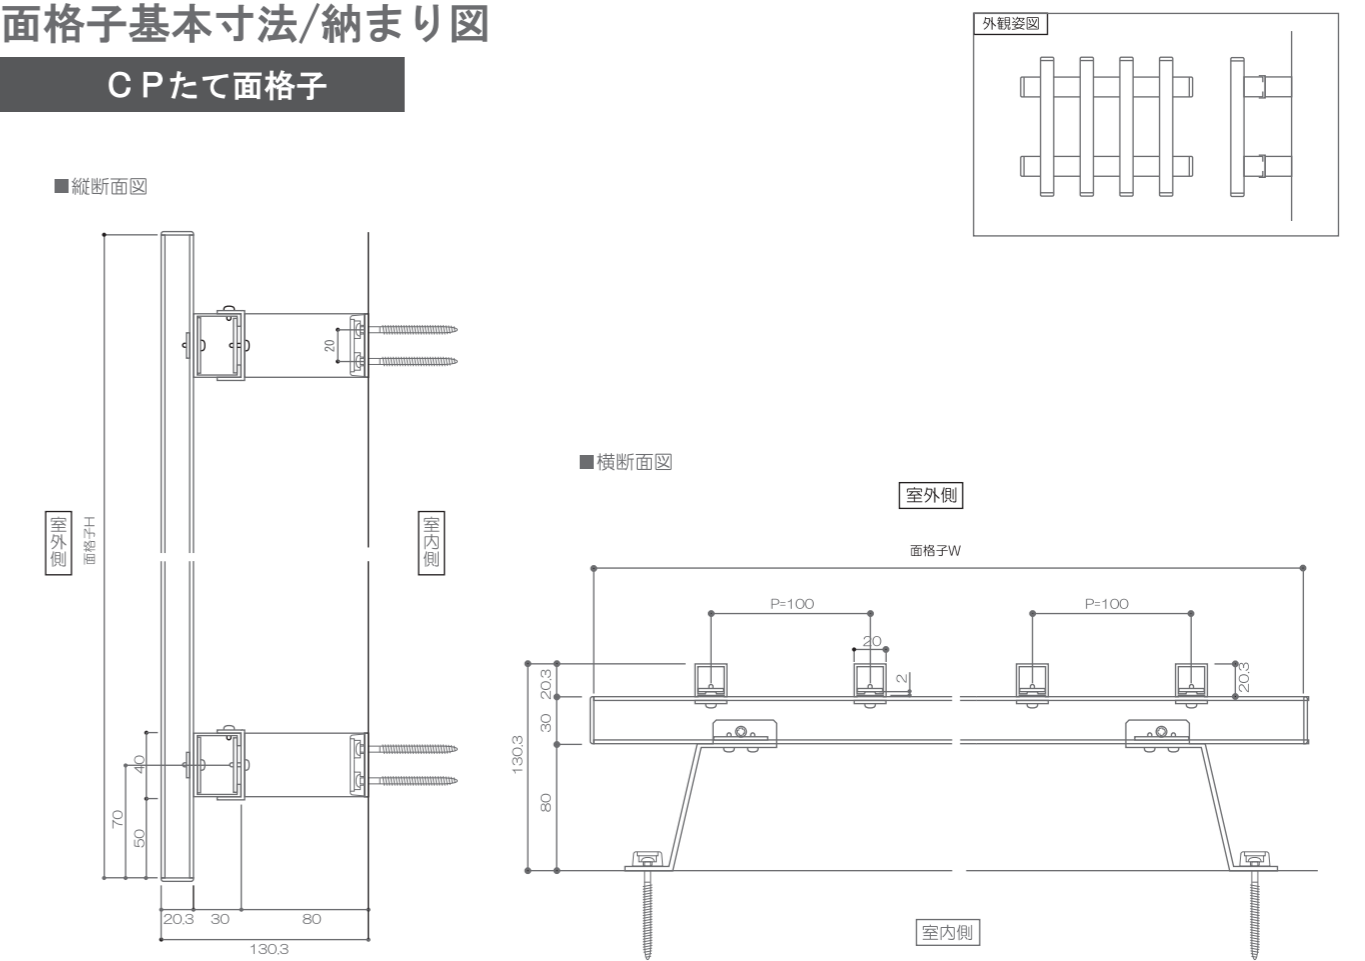

面格子基本寸法/納まり図

CPたて面格子