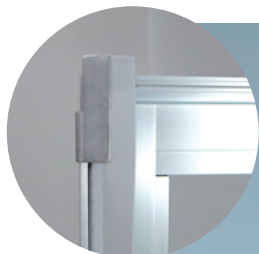

袋型固定網戸

ストッパーと引っ掛けピンでサッシに差し込むタイプなので
下レールが無いサッシに取付可能です。（内観右側のみで使用可能）

下レールが無いサッシに取付可能

上部ツメ

ストッパー

引っ掛けピン

ストッパー

カラーバリエーション ()内当社色記号

※印刷のため実際の色と異なります。

シルバー(S)