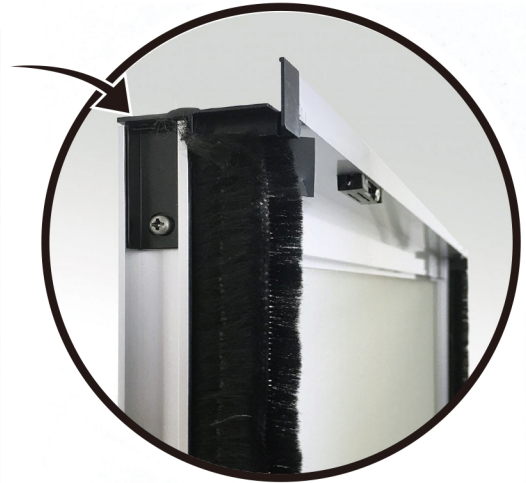

MB/MC網戸 W30タイプ

MB・MC型網戸をさらに大型枠への対応を可能にした網戸です。

大きな枠で丈夫な網戸（ビル用タイプ）

従来のビル用網戸では取付が出来なかった、大型枠への取付が可能になりました。

網戸レールからサッシの出張りが22mmまで対応可能です。

フレドメ

戸車

室内側より外れ止め調整が可能です。上部より調整が可能です。