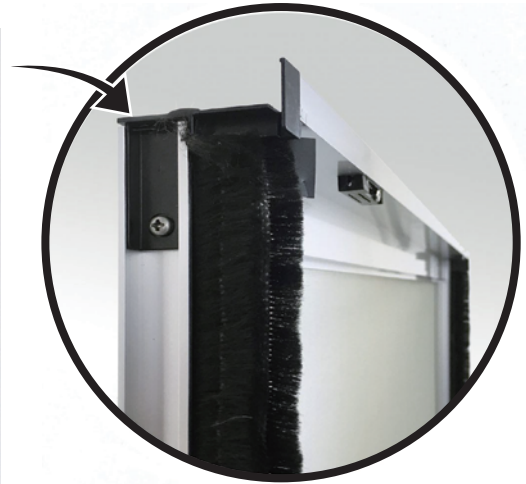

MB/MC網戸 W30タイプ

MB・MC型網戸をさらに大型枠への対応を可能にした網戸です。

大きな枠で丈夫な網戸（ビル用タイプ）

従来のビル用網戸では取付が出来なかった、大型枠への取付が可能になりました。
網戸レールからサッシの出張りが24ミリまで対応可能です。

フレドメ

戸車

室内側より外れ止め調整が可能です。上部より調整が可能です。

MC網戸（中棧付）
MB網戸（中棧なしにも対応）