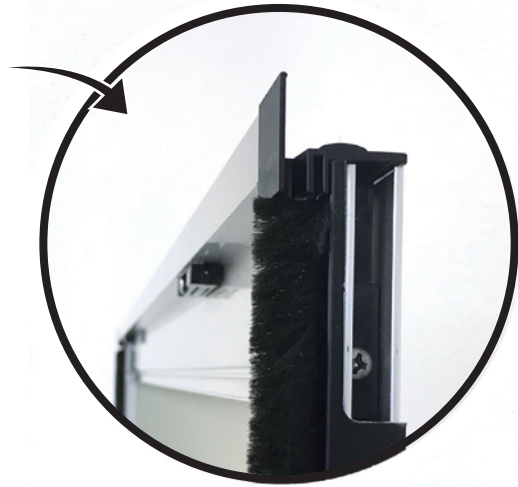

MD 網戸 (中棧有/中棧無)

新型持出し網戸(ビル用タイプ)

従来の持出し網戸とは違い、横材の全フレームがサッシ枠へ掛かるため、サッシ枠と網戸本体とのすき間を解消。縦材は見附の巾を【標準タイプ、52框タイプ70框タイプ】の3種類から選べます。

横材の上部が片戸首形状のため、外部コーキング・外壁タイル影響を受けにくく、掛かりを十分にキープ出来ます。

フレドメ

戸車

室内側より外れ止め調整が可能です。上部より調整が可能です。

カラーバリエーション ()内当社色記号

※印刷のため実際の色と異なります。

シルバー (S)

ブロンズ (B)

ブラック (L)

アイボリーホワイト (W)

シャイングレー (R)

ブラウン (I)