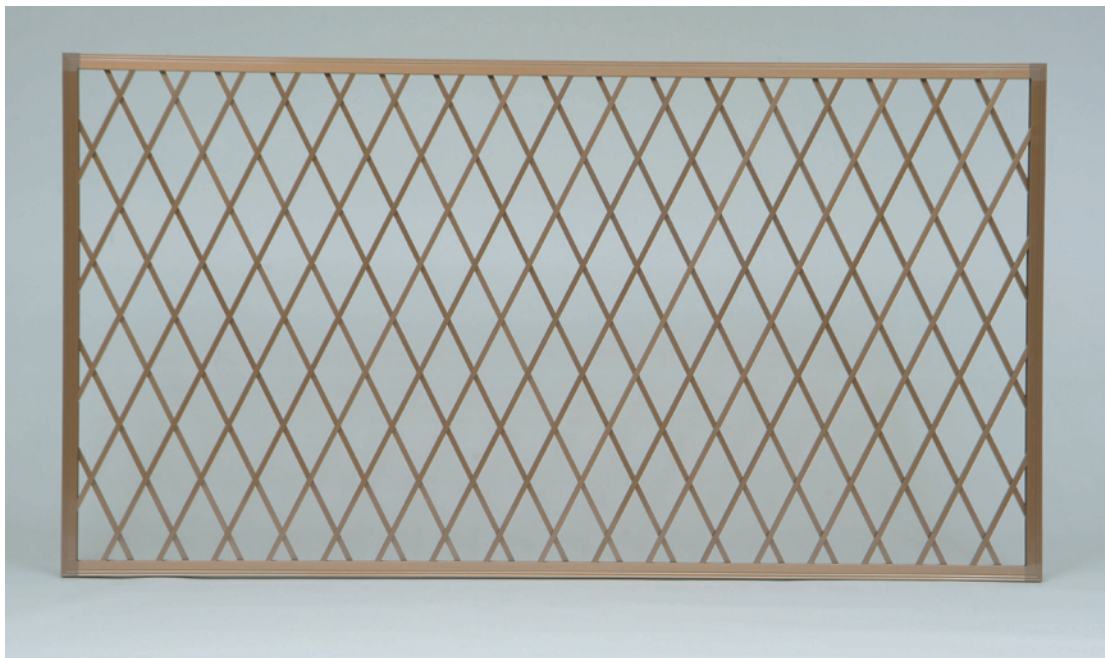

クロス格子・井桁格子

スタイルに合わせて選べる
デザイン性の高いクロス面格子

● 和風井桁格子

※格子ピッチ変更可、詳細はお問合せください。

カラーバリエーション ()内当社色記号

※印刷のため実際の色と異なります。

シルバー(S)

ブロンズ(B)

ブラック(L)

アイボリー(W)

真っ白(H)

ダークブロンズ(K)

ブラウン(I)

シャイングレー(R)

アベングレー(V)

プラチナステン(P)

オータムブラウン(O)