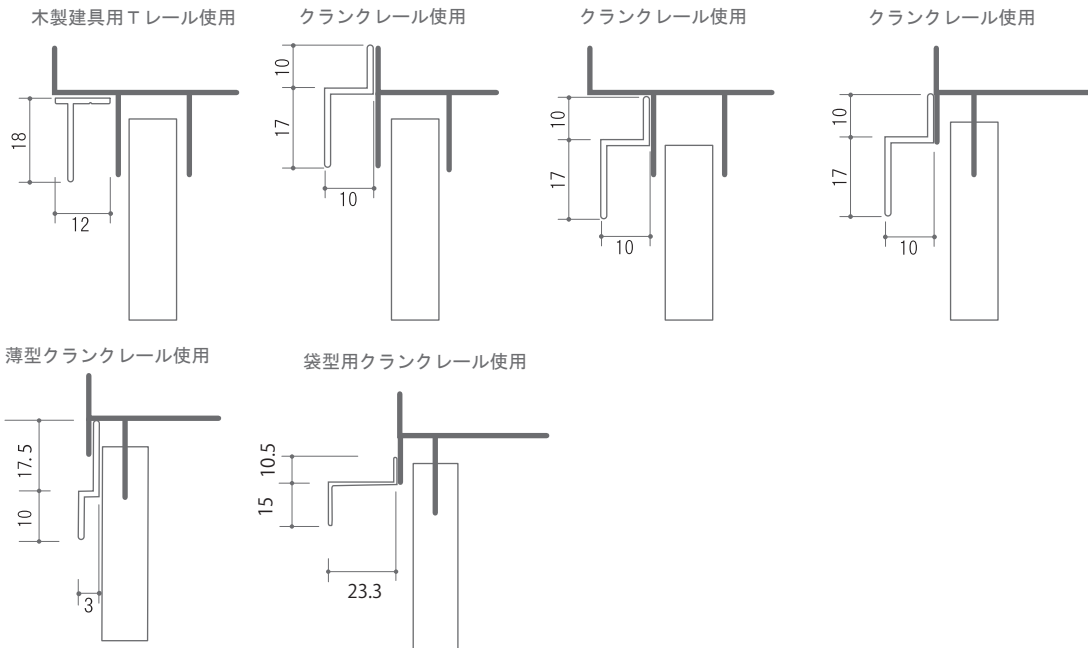

取り付けレール一覧

木製建具上 Tレール	木製建具下 Lレール	クランクレール	持ち出しレール
S・B・L・R	長尺 L=3820	S・B・L・R	長尺 L=4000

S : シルバー
B : ブロンズ
L : ブラック
R : シャイングレー

ステン土間レール	薄型クランクレール	袋型用クランクレール	袋型用持ち出しレール
土間レール使用時はフリー戸車 S L=1900	S・B 長尺 L=2000	S 長尺 L=2000	S : シルバー

取り付け例

● 上レール取り付け例

● 下レール取り付け例