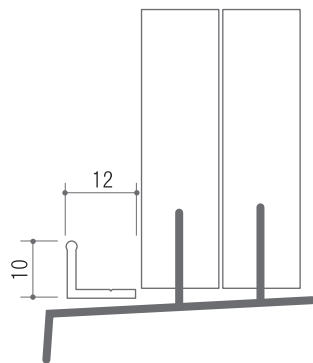

●下レール取り付け例

木製建具用 Lレール使用