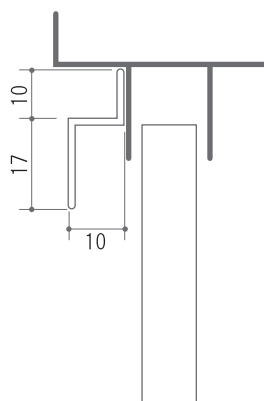

取り付けレール一覧

木製建具上 Tレール	木製建具下 Lレール	クランクレール	持ち出しレール	ステン土間レール
				<p>土間レール使用時はフリー戸車</p>
S・B・L・R 長尺 L=3820		S・B・L・R 長尺 L=4000		S L=1900

S:シルバー/B:ブロンズ/L:ブラック/R:シャイングレー

取り付け例

●上レール取り付け例

木製建具用 Tレール使用

クランクレール使用

クランクレール使用

クランクレール使用

●下レール取り付け例

木製建具用 Lレール使用

持ち出しレール使用

クランクレール使用