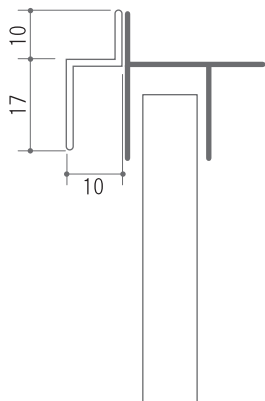

取り付けレール一覧

木製建具上 Tレール	木製建具下 Lレール	クランクレール	持ち出しレール	ステン土間レール
				<p>土間レール使用時はフリー戸車</p>
S・B・L・R 長尺 L=3820		S・B・L・R 長尺 L=4000		S L=1900

S:シルバー/B:ブロンズ/L:ブラック/R:シャイングレー

取り付け例

●上レール取り付け例

木製建具用 Tレール使用

クランクレール使用

クランクレール使用

クランクレール使用

●下レール取り付け例

木製建具用 Lレール使用

持ち出しレール使用

クランクレール使用