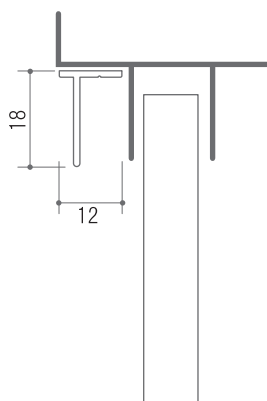

取り付けレール一覧

木製建具上 Tレール	木製建具下 Lレール	クランクレール	持ち出しレール	ステン土間レール
				<p>土間レール使用時はフリー戸車</p>
S・B・L・R 長尺 L=3820		S・B・L・R 長尺 L=4000		S L=1900

S:シルバー/B:ブロンズ/L:ブラック/R:シャイングレー

取り付け例

●上レール取り付け例

木製建具用 Tレール使用

クランクレール使用

クランクレール使用

クランクレール使用

●下レール取り付け例

木製建具用 Lレール使用

持ち出しレール使用

クランクレール使用