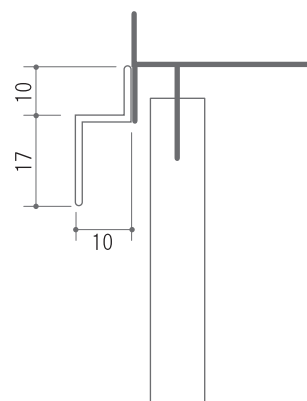

取り付けレール一覧

木製建具上 Tレール	木製建具下 Lレール	クランクレール	持ち出しレール	ステン土間レール
				土間レール使用時はフリー戸車
S・B・L・R 長尺 L=3820		S・B・L・R 長尺 L=4000		S L=1900

S:シルバー/B:ブロンズ/L:ブラック/R:シャイングレー

取り付け例

●上レール取り付け例

クランクレール使用

●下レール取り付け例