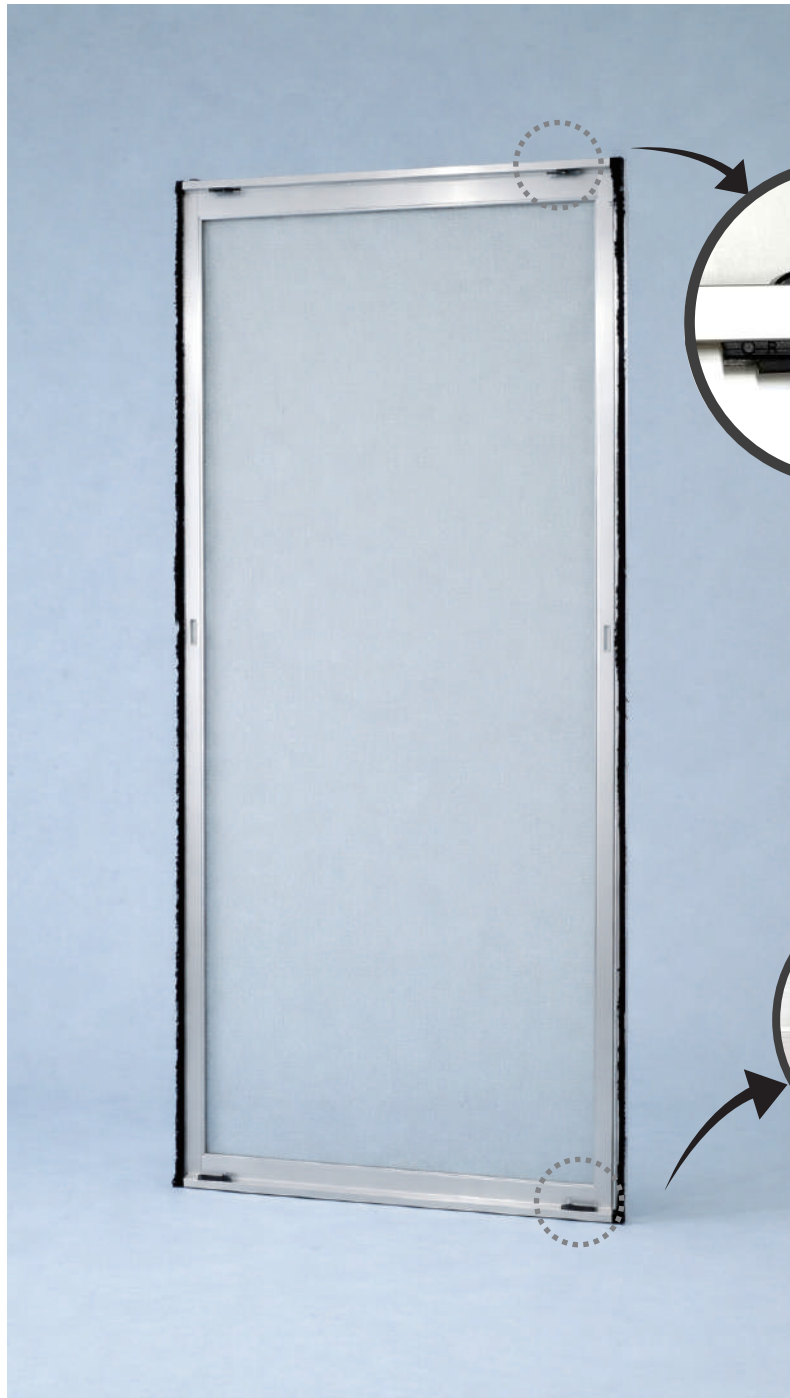

G12 型網戸

ビル用タイプに使い勝手が良く、
強くて頑丈な持ち出し網戸

室内から簡単に外れ止めの調整ができます。
既存持ち出し網戸とは違い、横材の全フレームがサッシ枠にかかる為、使い勝手が良く網戸本体との隙間を解消します。

オプションで中棧も付けられます。

ワンプッシュで戸車が飛び出し外れにくくなる新設計です。

カラーバリエーション ()内当社色記号

※印刷のため実際の色と異なります。

シルバー (S)