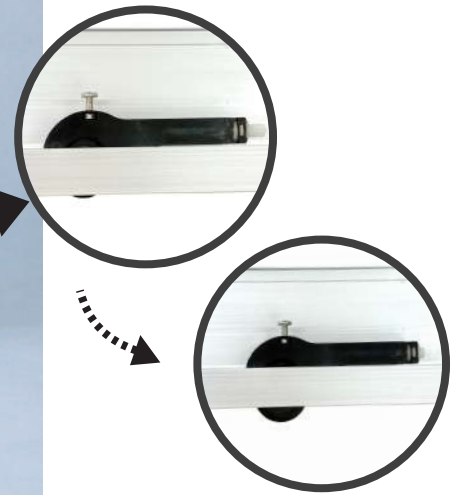

G12 型網戸

ビル用タイプに使い勝手が良く、
強くて頑丈な持ち出し網戸

室内から簡単に外れ止めの調整ができます。
既存持ち出し網戸とは違い、横材の全フレームがサッシ枠にかかる為、使い勝手が良く網戸本体との隙間を解消します。

オプションで中棧も付けられます。

ワンプッシュで戸車が飛び出し外れにくくなる新設計です。

カラーバリエーション ()内当社色記号

※印刷のため実際の色と異なります。

シルバー (S)