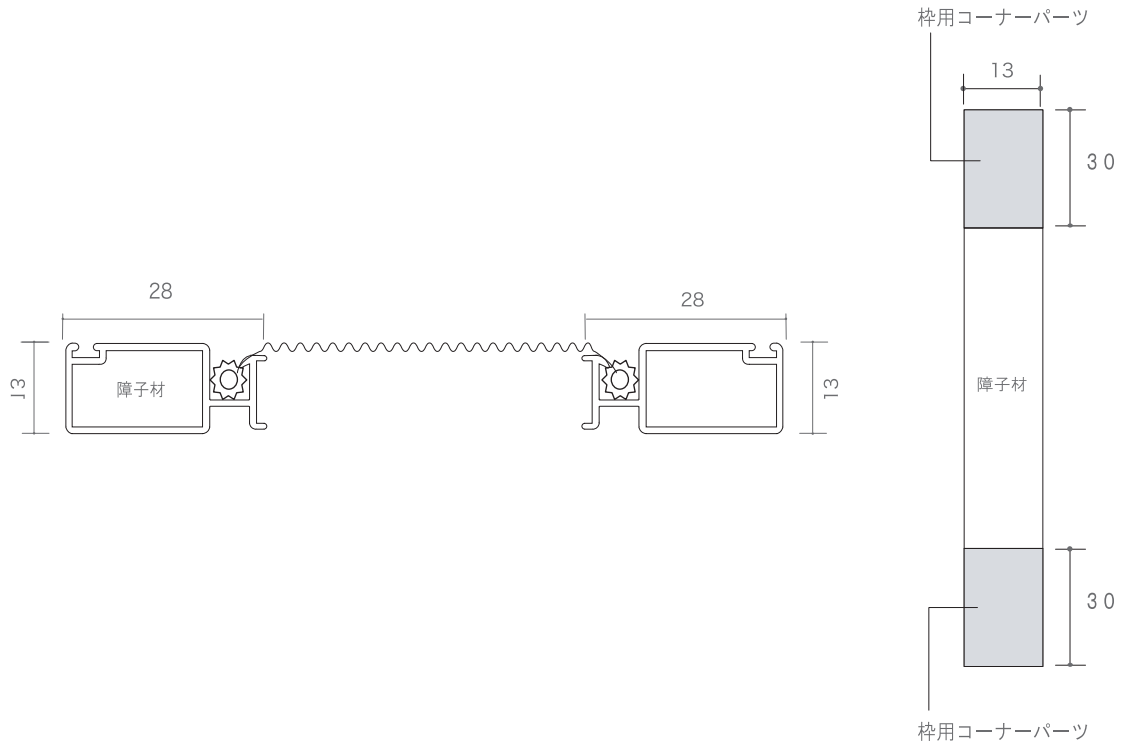

網戸基本寸法/納まり図

開き障子材網戸 (FIX)

納まり図

網戸

ハイオリティ

高級網戸

袋型乙防

袋型可動

袋型固定

MB/MC

MB/MC W30

MD

ルーバー(R)

ルーバー(RT)

枠付き開き
枠無し開き

枠付き上げ下げ

中折れ