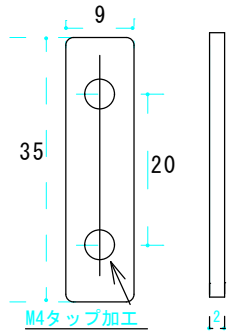

面格子用座金

枠付き格子用座金

格子 150mm金具

共栄ネット販売株式会社