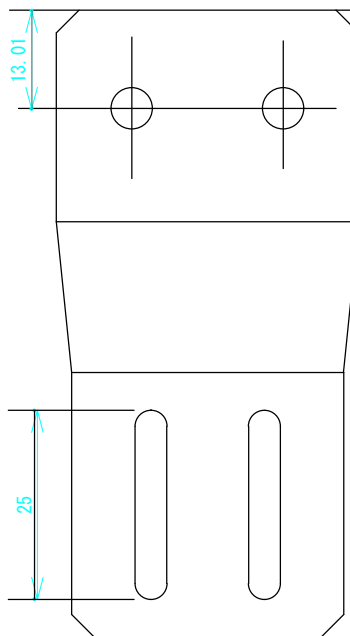

面格子用座金

枠付き格子用座金

格子 150mm金具

共栄ネット販売株式会社