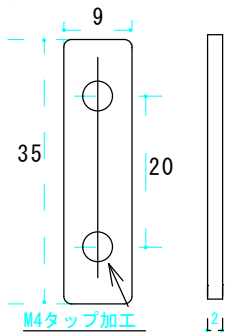

面格子用座金

枠付き格子用座金

格子 150mm金具

共栄ネット販売株式会社