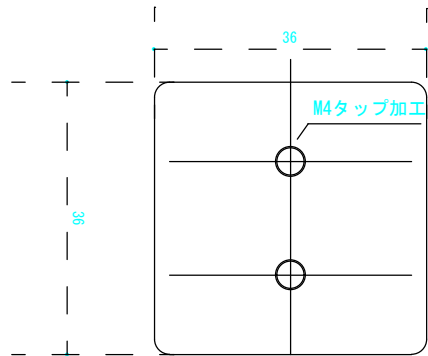

面格子用座金

枠付き格子用座金

格子 150mm金具

共栄ネット販売株式会社