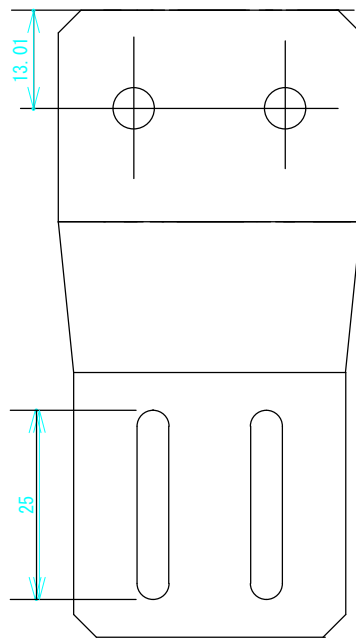

面格子用座金

枠付き格子用座金

格子 150mm金具

共栄ネット販売株式会社