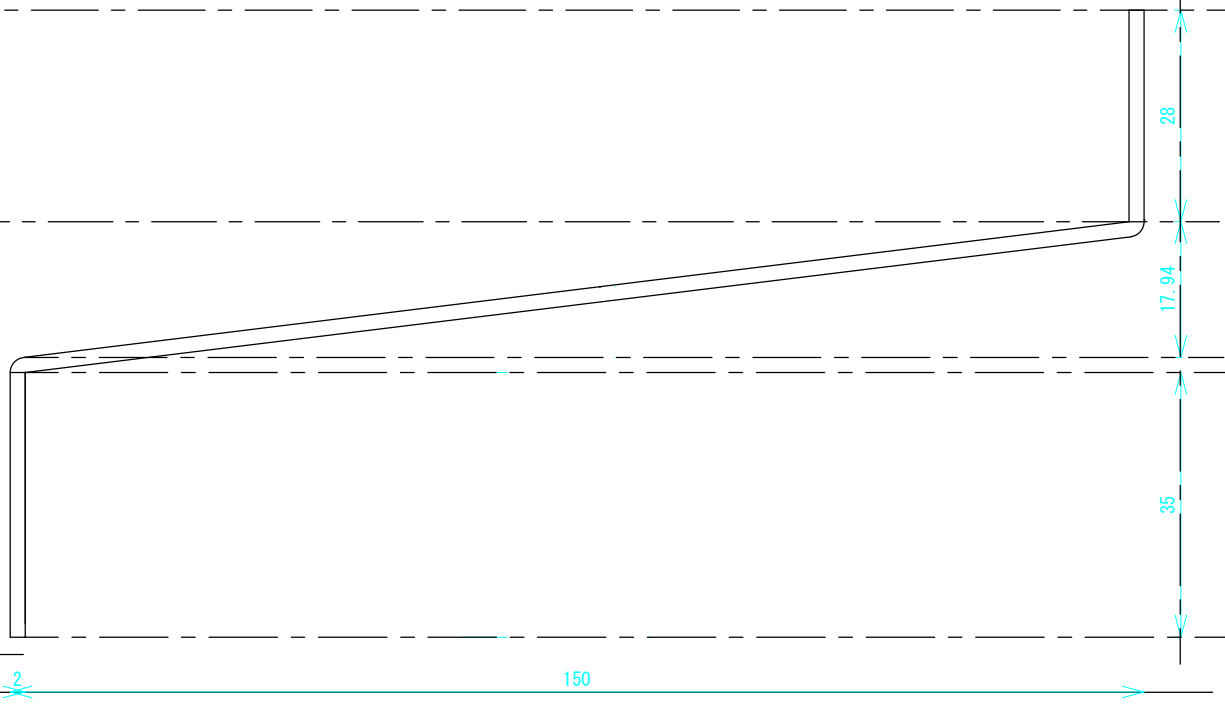

面格子用座金

枠付き格子用座金

格子 150mm金具

共栄ネット販売株式会社