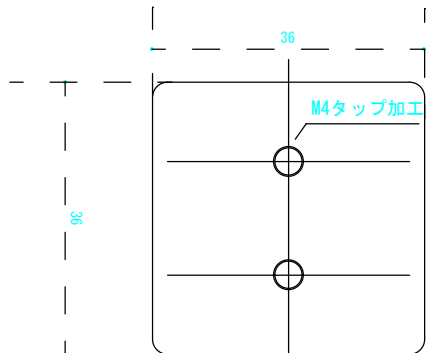

面格子用座金

枠付き格子用座金

格子 150mm金具

共栄ネット販売株式会社