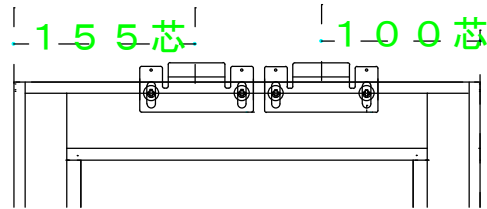

<b>H材</b> 	<b>W材</b> 	<b>テラス中棧</b> 	<b>窓中棧</b> 
<b>袋型 ツメ</b> 	<b>袋型 戸車</b> 	<b>モヘア15/モヘア7</b> 	

\* 框の引っ張りが10ミリ以下だと左右で使用可能です。

乙防袋型網戸

共栄ネット販売株式会社