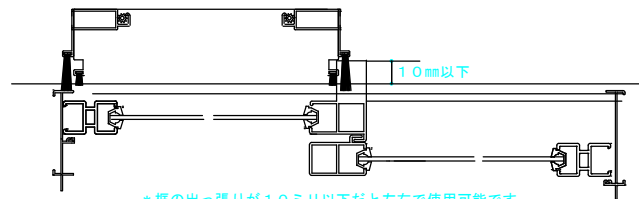

<b>H材</b> 	<b>W材</b> 	<b>テラス中棧</b> 	<b>窓中棧</b> 
<b>袋型 ツメ</b> 	<b>袋型 戸車</b> 	<b>モヘア15/モヘア7</b> 	

\* 框の引っ張りが10ミリ以下だと左右で使用可能です。

乙防袋型網戸

共栄ネット販売株式会社