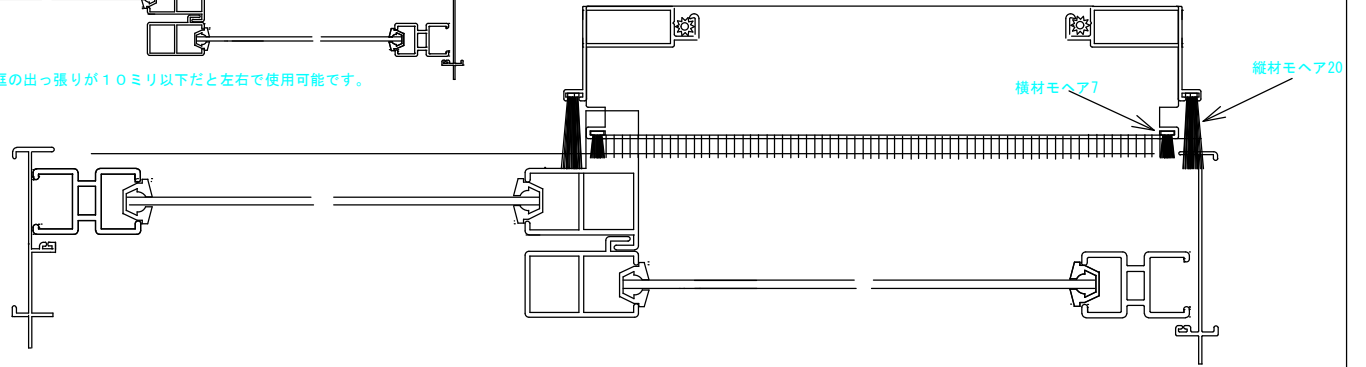

<b>H材</b> 	<b>W材</b> 	<b>テラス中棧</b> 	<b>窓中棧</b> 
<b>袋型 ツメ</b> 	<b>袋型 戸車</b> 	<b>モヘア15/モヘア7</b> 	

\* 框の引っ張りが10ミリ以下だと左右で使用可能です。

乙防袋型網戸

共栄ネット販売株式会社