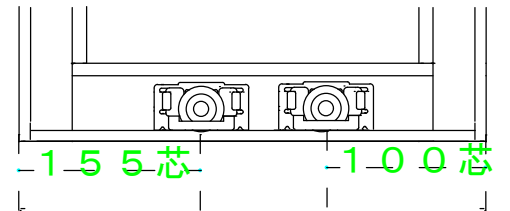

<b>H材</b> 	<b>W材</b> 	<b>テラス中棧</b> 	<b>窓中棧</b> 
<b>袋型 ツメ</b> 	<b>袋型 戸車</b> 	<b>モヘア15/モヘア7</b> 	

\* 框の引っ張りが10ミリ以下だと左右で使用可能です。

乙防袋型網戸

共栄ネット販売株式会社