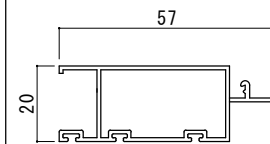

ビル用横框

ビル用振止

ビル用縦框

ビル用車

ビル用中棧

押えゴム

モヘア

工事名称	尺	1/2
MB・MC型網戸 姿図	図面番号	MB-1
株式会社 共栄ネット		