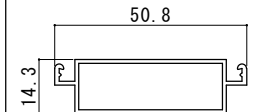

ビル用横框

ビル用振止

ビル用縦框

ビル用車

ビル用中棧

押えゴム

モヘア

工事名称	尺	1/2
MB・MC型網戸 姿図	図面番号	MB-1
株式会社 共栄ネット		