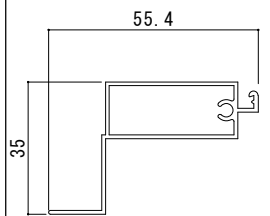

ビル用横框

ビル用振止

ビル用縦框

ビル用車

ビル用中棧

押えゴム

モヘア

工事名称	尺	1/2
MB・MC型網戸 姿図	図面番号	MB-1
株式会社 共栄ネット		