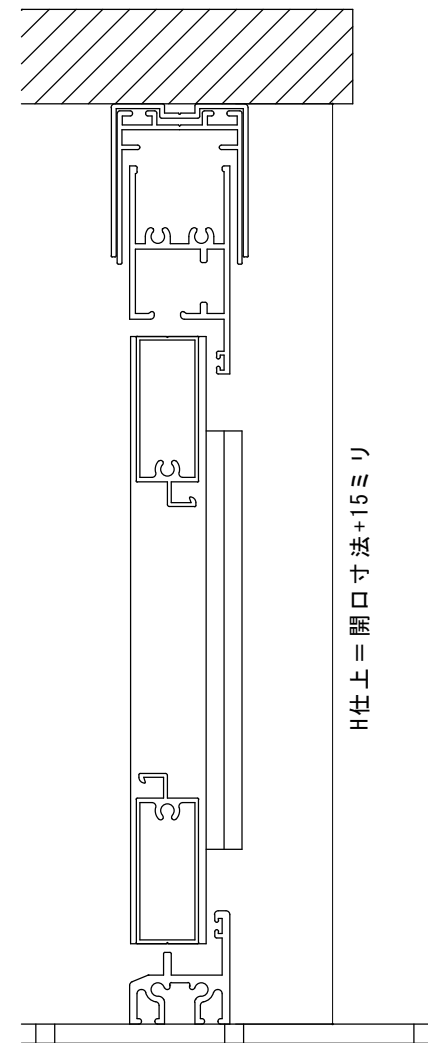

引戸納まり

<通常仕様>

溝巾が内寸38ミリ以上の場合

<端部スライドカバー無し>

溝巾が内寸35ミリ以上の場合

<上部アタッチメント仕様>

溝巾が内寸27ミリ以上の場合

H仕上 = 開口寸法 + 15ミリ

W仕上 = 開口寸法 - 5ミリ ※Wスライド調整幅 + 30ミリ

工事名称	足
D型網戸 仕様一覧	番号
株式会社 共栄ネット	