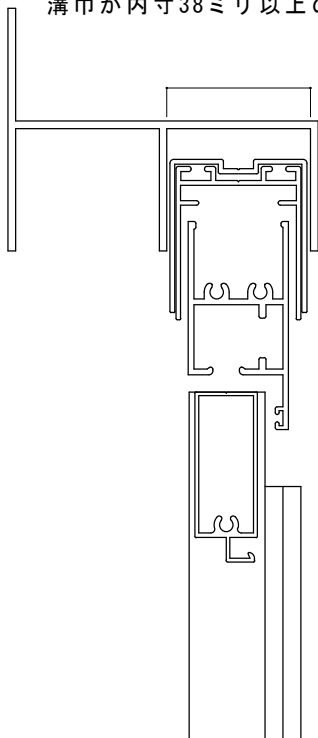

引戸納まり

<通常仕様>

溝巾が内寸38ミリ以上の場合

<端部スライドカバー無し>

溝巾が内寸35ミリ以上の場合

<上部アタッチメント仕様>

溝巾が内寸27ミリ以上の場合

H仕上 = 開口寸法 + 15ミリ

W仕上 = 開口寸法 - 5ミリ ※Wスライド調整幅 + 30ミリ

工事名称	足
D型網戸 仕様一覧	番号
株式会社 共栄ネット	