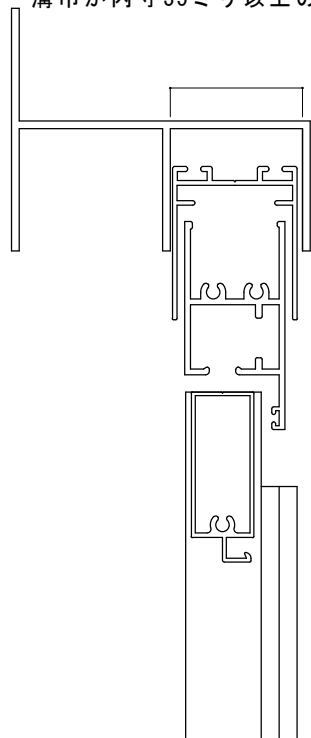

引戸納まり

<通常仕様>

溝巾が内寸38ミリ以上の場合

<端部スライドカバー無し>

溝巾が内寸35ミリ以上の場合

<上部アタッチメント仕様>

溝巾が内寸27ミリ以上の場合

H仕上 = 開口寸法 + 15ミリ

W仕上 = 開口寸法 - 5ミリ ※Wスライド調整幅 + 30ミリ

工事名称	足
D型網戸 仕様一覧	番号
株式会社 共栄ネット	